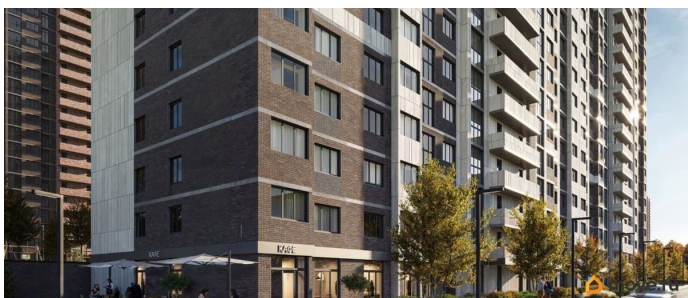

забронируйте квартиру со скидкой!