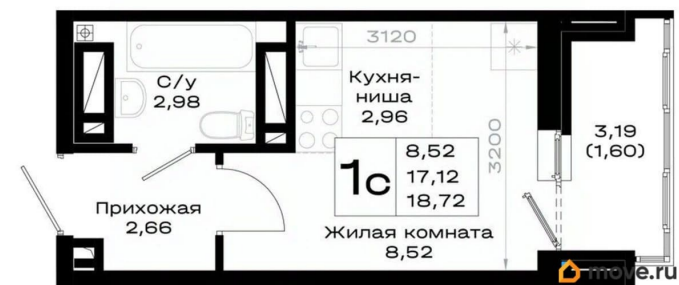

Move.ru - вся недвижимость России