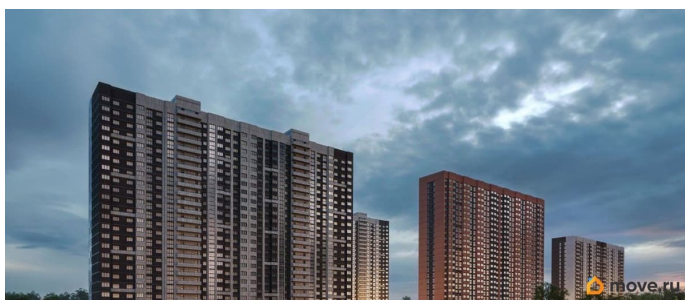

забронируйте квартиру со скидкой!