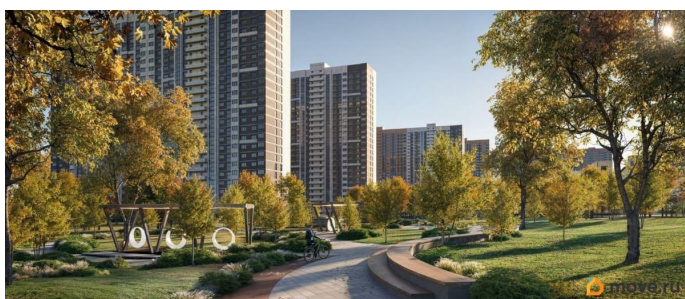

забронируйте квартиру со скидкой!