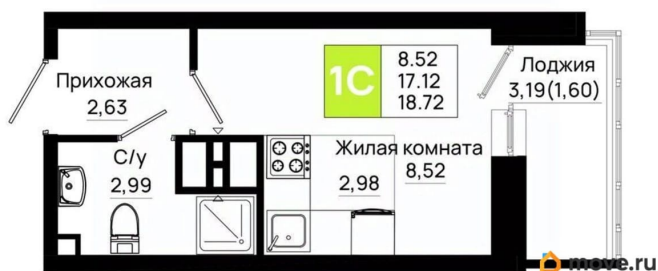

система контроля посетителей Современные умные домофоны Приобрести квартиру можно одним из способов: -субсидированная семейная ипотека от 3,5 % на весь срок - рассрочка -оплата наличными - дистанционная покупка Позвоните сейчас и забронируйте квартиру со скидкой!