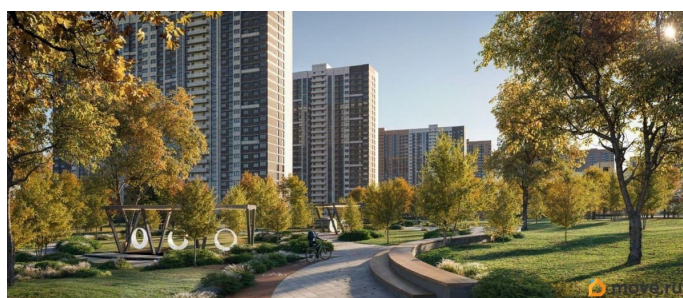

система контроля посетителей Современные умные домофоны Приобрести квартиру можно одним из способов: -субсидированная семейная ипотека от 3,5 % на весь срок - рассрочка -оплата наличными - дистанционная покупка Позвоните сейчас и забронируйте квартиру со скидкой!