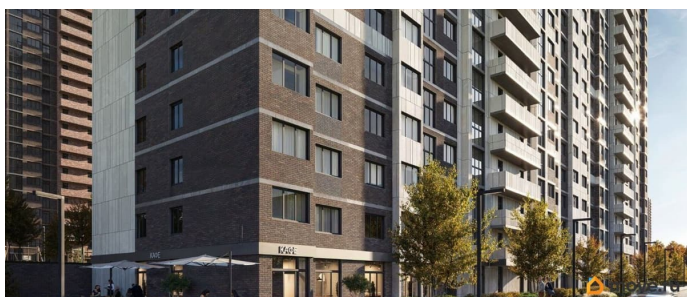

система контроля посетителей Современные умные домофоны Приобрести квартиру можно одним из способов: -субсидированная семейная ипотека от 3,5 % на весь срок - рассрочка -оплата наличными - дистанционная покупка Позвоните сейчас и забронируйте квартиру со скидкой!