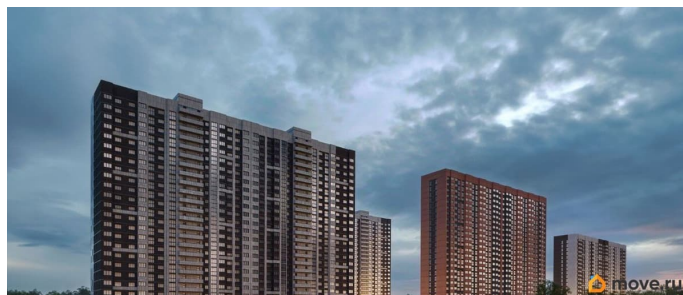

система контроля посетителей Современные умные домофоны Приобрести квартиру можно одним из способов: -субсидированная семейная ипотека от 3,5 % на весь срок - рассрочка -оплата наличными - дистанционная покупка Позвоните сейчас и забронируйте квартиру со скидкой!