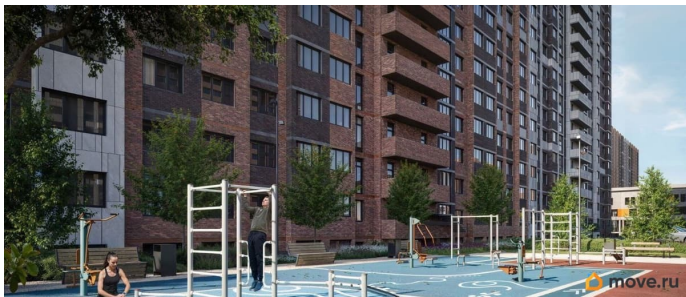

система контроля посетителей Современные умные домофоны Приобрести квартиру можно одним из способов: -субсидированная семейная ипотека от 3,5 % на весь срок - рассрочка -оплата наличными - дистанционная покупка Позвоните сейчас и забронируйте квартиру со скидкой!