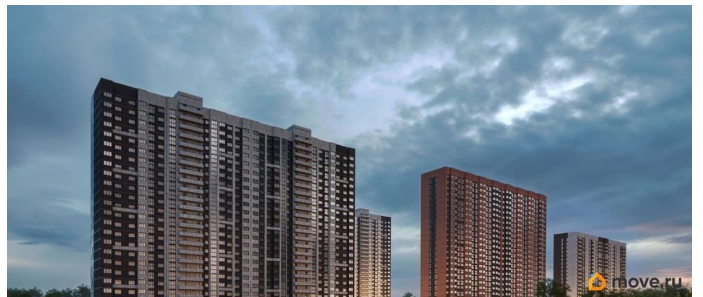

система контроля посетителей Современные умные домофоны Приобрести квартиру можно одним из способов: -субсидированная семейная ипотека от 3,5 % на весь срок - рассрочка -оплата наличными - дистанционная покупка Позвоните сейчас и забронируйте квартиру со скидкой!