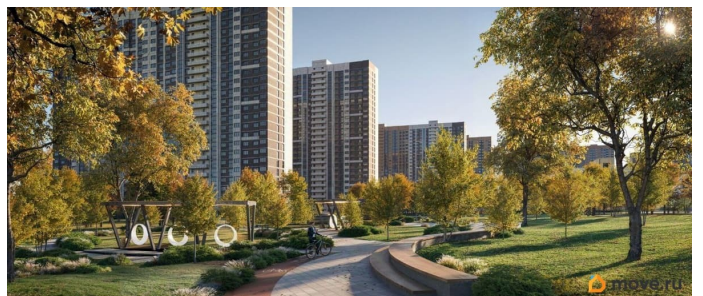

система контроля посетителей Современные умные домофоны Приобрести квартиру можно одним из способов: -субсидированная семейная ипотека от 3,5 % на весь срок - рассрочка -оплата наличными - дистанционная покупка Позвоните сейчас и забронируйте квартиру со скидкой!