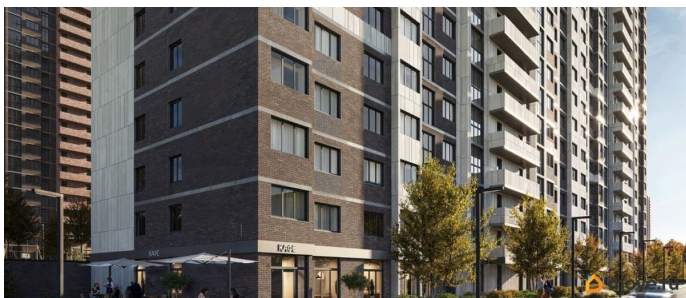

система контроля посетителей Современные умные домофоны Приобрести квартиру можно одним из способов: -субсидированная семейная ипотека от 3,5 % на весь срок - рассрочка -оплата наличными - дистанционная покупка Позвоните сейчас и забронируйте квартиру со скидкой!