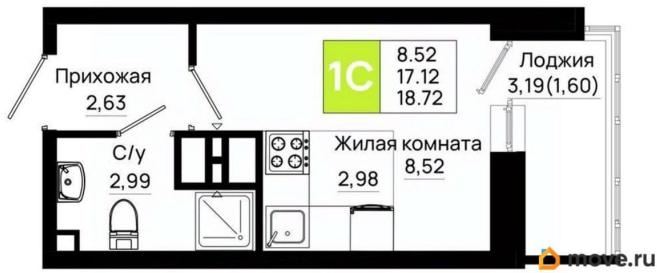

Move.ru - вся недвижимость России