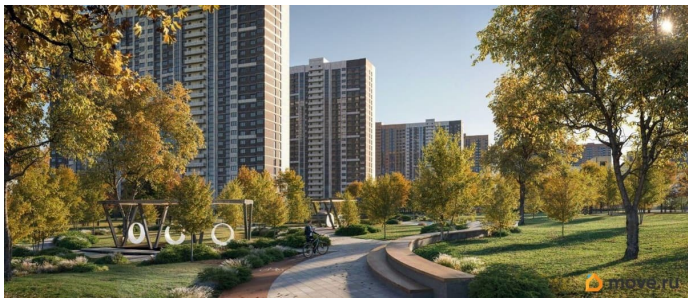

забронируйте квартиру со скидкой!