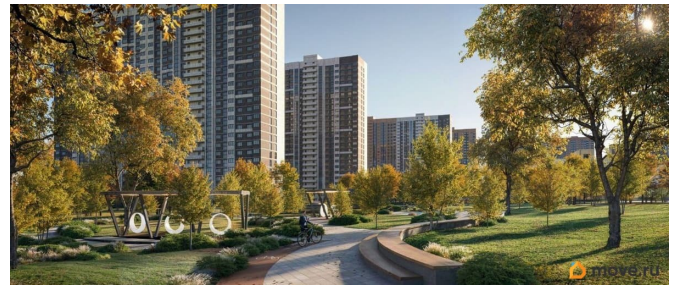

Год сдачи

4 квартал 2028 г.

Покупка в ипотеку

да

возможна ипотека, лифт

Описание

Литер 8.1, 14 этаж, 689. Жилой комплекс «Октябрь Парк» представляет собой целостную экосистему, созданную по популярной и востребованной концепции «город в городе». Его главная идея - предоставить жителям всё необходимое для полноценной жизни, учёбы, отдыха и спорта в пределах одной территории, что максимально экономит время и создаёт ощущение комфорта и самодостаточности. Ключевым преимуществом для семей становится наличие собственной школы и детских садов прямо во дворе, что решает вопрос безопасности и ежедневной логистики. Развитая инфраструктура в шаговой доступности - магазины, аптеки, салоны красоты в минуте ходьбы от дома - избавляет от рутины долгих поездок за повседневными мелочами. Заявленный класс «комфорт-плюс» подразумевает не просто жилые дома, а качественно спланированное, озеленённое и безопасное пространство с зонами для всех возрастов. Вся необходимая инфраструктура в пешей доступности

Продуманное содержание Просторные двory
Безбарьерная среда Все для детей всех возрастов
Школа на 2500 мест с бассейном
Три детских сада, общая вместимость 765 мест
Физкультурно - оздоровительный комплекс
Поликлиника Парк 5 га Сквер и аллея на территории
Детские площадки от «Айра» Спортивные площадки
Площадки для выгула собак + лапомойки
Подземный и наземный паркинг
Зарядные станции для электромобилей
Видеонаблюдение Умная система контроля посетителей
Современные умные домофоны