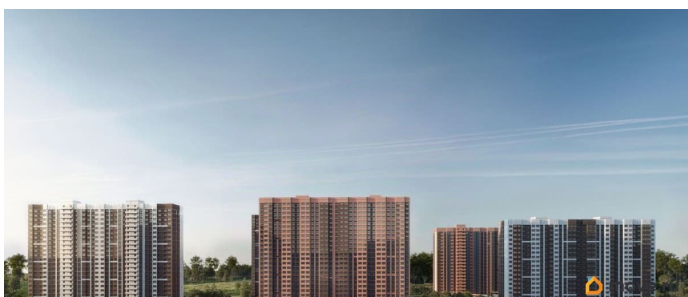

забронируйте квартиру со скидкой!