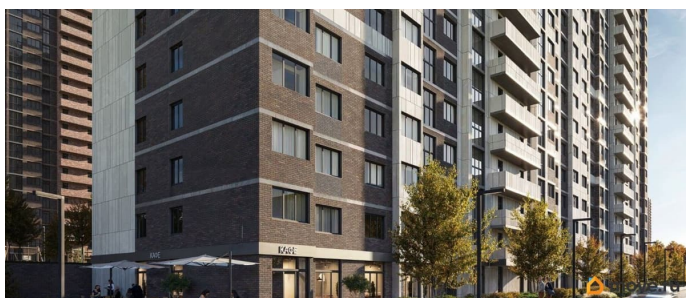

забронируйте квартиру со скидкой!