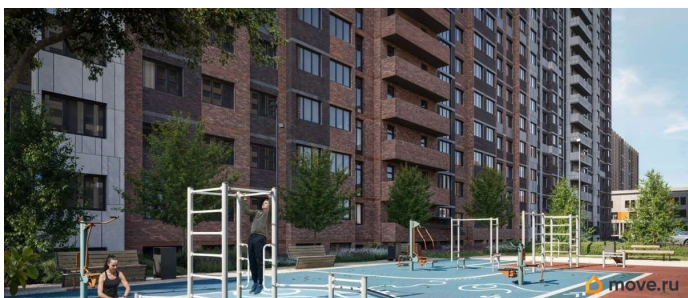

забронируйте квартиру со скидкой!