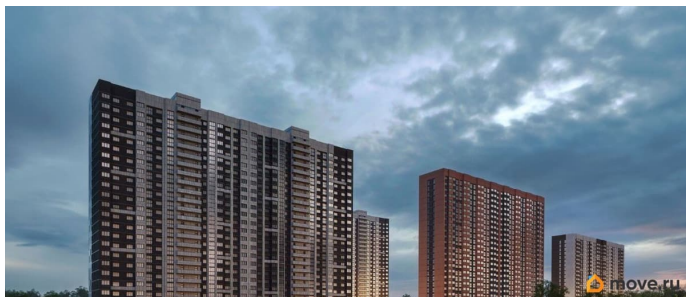

забронируйте квартиру со скидкой!