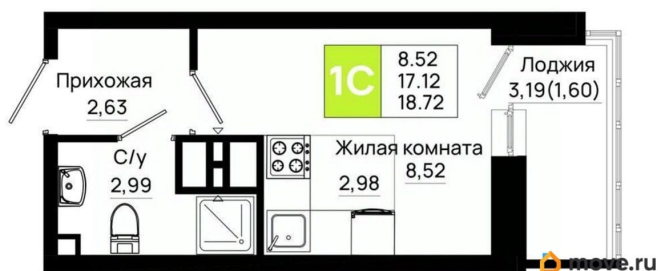

система контроля посетителей Современные умные домофоны Приобрести квартиру можно одним из способов: -субсидированная семейная ипотека от 3,5 % на весь срок - рассрочка -оплата наличными - дистанционная покупка Позвоните сейчас и забронируйте квартиру со скидкой!