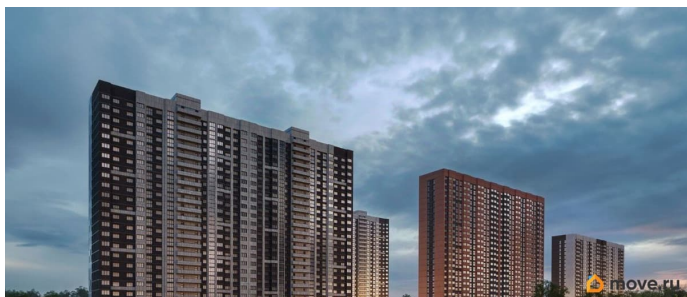

система контроля посетителей Современные умные домофоны Приобрести квартиру можно одним из способов: -субсидированная семейная ипотека от 3,5 % на весь срок - рассрочка -оплата наличными - дистанционная покупка Позвоните сейчас и забронируйте квартиру со скидкой!