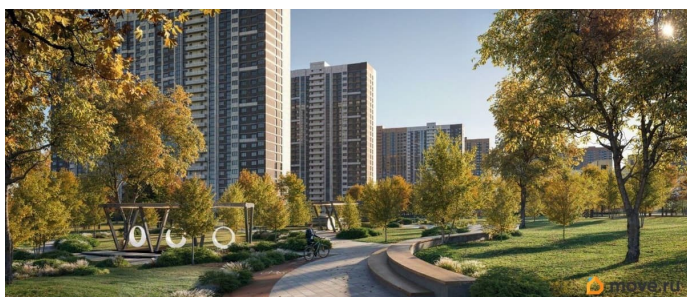

система контроля посетителей Современные умные домофоны Приобрести квартиру можно одним из способов: -субсидированная семейная ипотека от 3,5 % на весь срок - рассрочка -оплата наличными - дистанционная покупка Позвоните сейчас и забронируйте квартиру со скидкой!