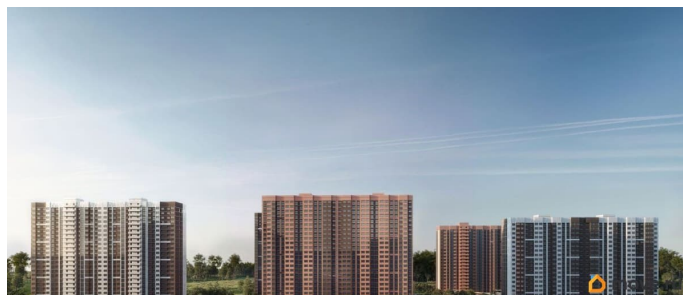

система контроля посетителей Современные умные домофоны Приобрести квартиру можно одним из способов: -субсидированная семейная ипотека от 3,5 % на весь срок - рассрочка -оплата наличными - дистанционная покупка Позвоните сейчас и забронируйте квартиру со скидкой!