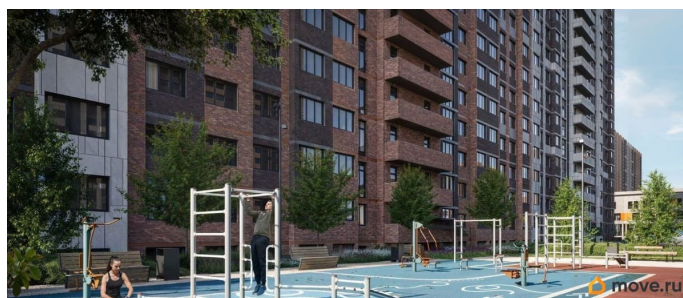

система контроля посетителей Современные умные домофоны Приобрести квартиру можно одним из способов: -субсидированная семейная ипотека от 3,5 % на весь срок - рассрочка -оплата наличными - дистанционная покупка Позвоните сейчас и забронируйте квартиру со скидкой!