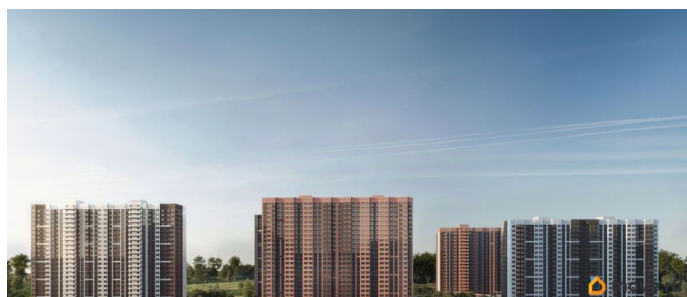

рассрочка -оплата наличными -
дистанционная покупка Позвоните сейчас и
забронируйте квартиру со скидкой!