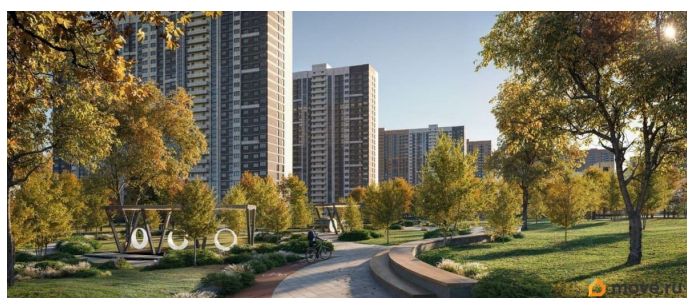

рассрочка -оплата наличными -
дистанционная покупка Позвоните сейчас и
забронируйте квартиру со скидкой!