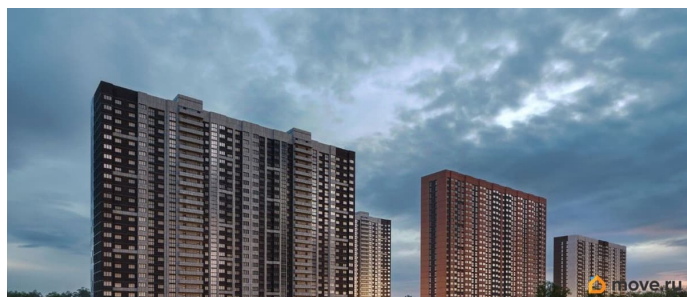

рассрочка -оплата наличными -
дистанционная покупка Позвоните сейчас и
забронируйте квартиру со скидкой!