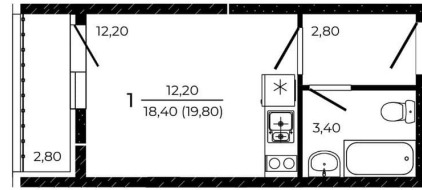

move.ru

ДОННЕОБСТРОЙ

СЕМЕЙНАЯ 50%

move.ru