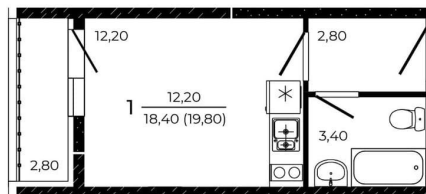

Создано: 15.04.2026 в 16:03

Обновлено: 15.04.2026 в 17:31

3 069 000 ₺

Округ

[Ростов-на-Дону, Советский район](#)

Квартира

Общая площадь

19.8 м²

Этаж

11/19

Детали объекта

Тип сделки

Продам

Раздел

[Квартиры](#)

Квартира в новостройке

да

Год сдачи

3 квартал 2026 г.

лифт

Описание

Успейте забронировать квартиру в ЖК «Притяжение» до ПОВЫШЕНИЯ СТАВОК по ипотеке! Скидки до конца этого месяца: • Ипотека 5% на ВЕСЬ срок БЕЗ удорожания! • Квартиры от 14 600 ?/месяц Вы можете выбрать один из вариантов отделки: Черновая; Предчистовая (white-box); Ремонт под ключ (2 стилевых решения). Квартал

<https://rnd.move.ru/objects/9293629320>

Доннефтестрой, Доннефтестрой
79812979453

для заметок