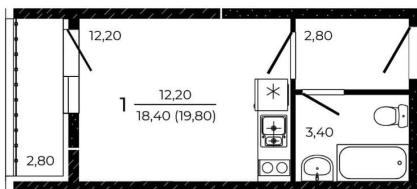

«Притяжение» это новый центр притяжения зон активности и отдыха. Собственная школа, два детских сада и развитая внутренняя инфраструктура!! Приобретая квартиру в ЖК «ПРИТЯЖЕНИЕ», Вы получаете в шаговой доступности: 3 больницы; 5 школ; 12 спортзалов; 16 детских садов и многое другое ЖК «Притяжение» - это слияние Вашего комфорта и безопасности, поэтому в ЖК у Вас точно будет:

- подземный паркинг;
- элементы умного дома;
- консьерж;
- велопаркинг;
- своя школа;
- два детских сада;
- невероятные детские и спортивные площадки;
- панорамные лифты;
- квартира с лучшим видом;

Приобретайте квартиру НАПРЯМУЮ ОТ ЗАСТРОЙЩИКА без комиссии и переплат!