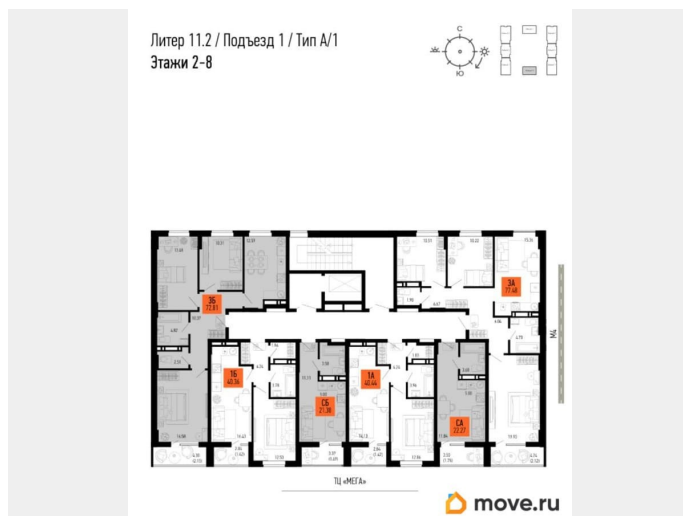

центр, парк 8,4 га и фитнес-центр с бассейном. Проект возводится по концепции «город в городе», где все необходимое для комфортной жизни будет в шаговой доступности.