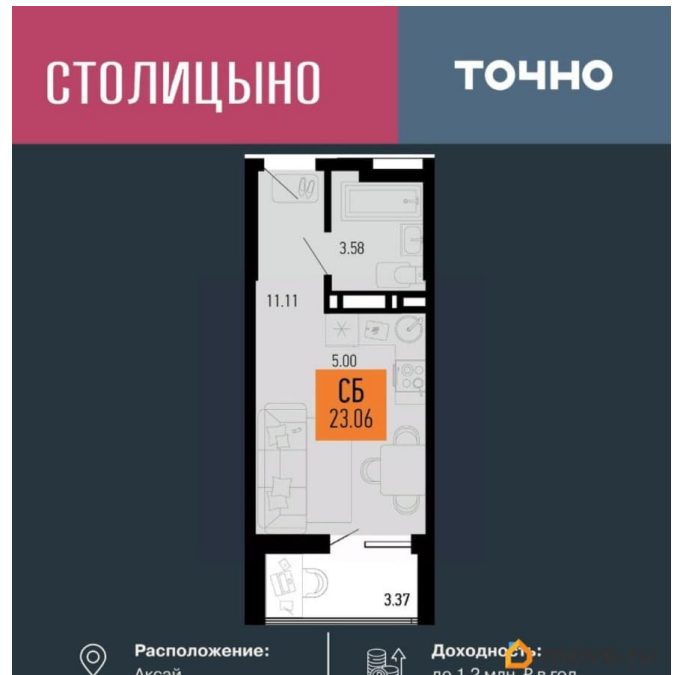

2.74 м

Жилая площадь

11.1 м²

Общая площадь

21.38 м²

Этаж

2/8

Детали объекта

лифт

Описание

ЖК «Столицыно» — это самый масштабный проект ГК ТОЧНО в Ростовской области. На территории 42 га возводятся 18 домов переменной этажности, школа на 1300 мест, два детских сада на 600 мест, медицинский