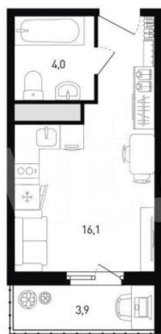

Общая площадь

21.3 м²

Этаж

5/12

Детали объекта

Тип сделки

Продам

Раздел

Советский

Студия

21,3 м²

Move.ru - вся недвижимость России