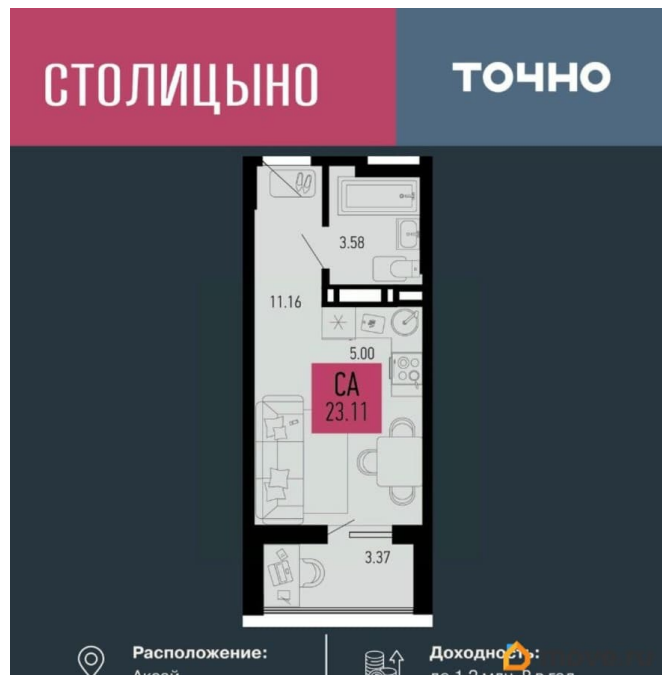

Создано: 21.07.2025 в 15:54

Обновлено: 02.04.2026 в 21:08

ТОЧНО, ТОЧНО

79584991633

3 868 000 ₹

для заметок

Квартира

Высота потолков

2.74 м

Жилая площадь

11.2 м²

Общая площадь

21.43 м²

Этаж

3/18

Детали объекта

Тип сделки

Продам

Раздел

[Квартиры](#)

Квартира в новостройке

да

Год сдачи

2 квартал 2028 г.

лифт

Описание

ЖК «Столицыно» — это самый масштабный проект ГК ТОЧНО в Ростовской области. На территории 42 га возводятся 18 домов переменной этажности, школа на 1300 мест, два детских сада на 600 мест, медицинский