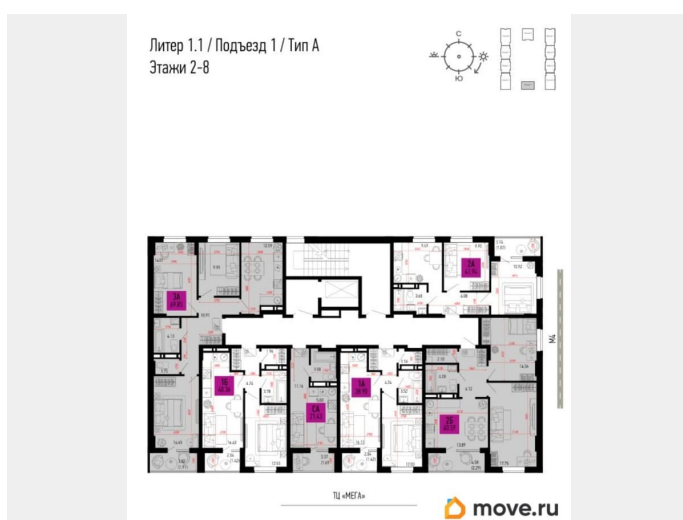

центр, парк 8,4 га и фитнес-центр с бассейном. Проект возводится по концепции «город в городе», где все необходимое для комфортной жизни будет в шаговой доступности.