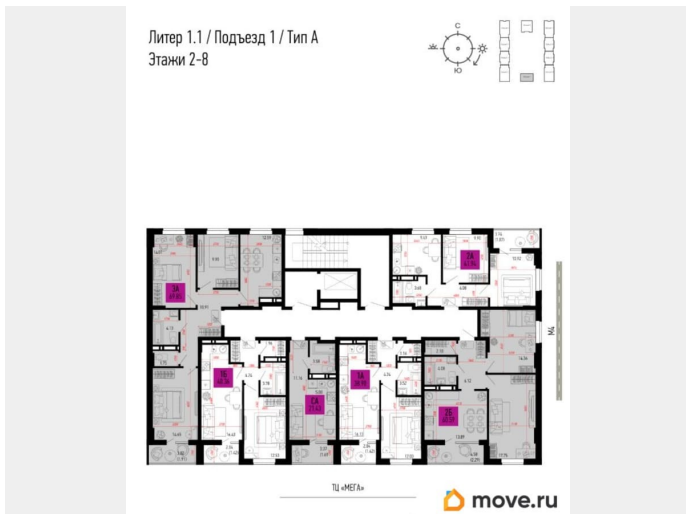

центр, парк 8,4 га и фитнес-центр с бассейном. Проект возводится по концепции «город в городе», где все необходимое для комфортной жизни будет в шаговой доступности.