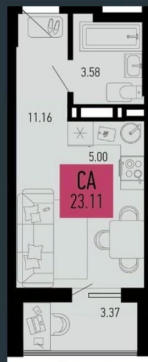

СТОЛИЦЫНО

ТОЧНО

Расположение:
Аксай

Доходно:
до 1.2 млн. руб. год