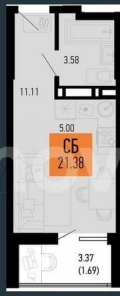

СТОЛИЦЫНО

ТОЧНО

Расположение:
Акса́й

Доходность:
до 1,2 млн Р в год

Преимущество:
7 минут до Ростова-на-Дону

Класс ЖК:
комфорт+