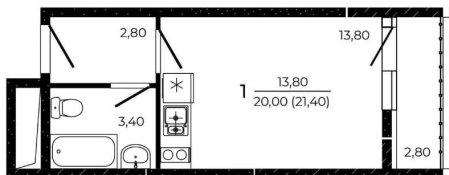

«Притяжение» это новый центр притяжения зон активности и отдыха. Собственная школа, два детских сада и развитая внутренняя инфраструктура!! Приобретая квартиру в ЖК «ПРИТЯЖЕНИЕ», Вы получаете в шаговой доступности: 3 больницы; 5 школ; 12 спортзалов; 16 детских садов и многое другое ЖК «Притяжение» - это слияние Вашего комфорта и безопасности, поэтому в ЖК у Вас точно будет:

- подземный паркинг;
- элементы умного дома;
- консьерж;
- велопаркинг;
- своя школа;
- два детских сада;
- невероятные детские и спортивные площадки;
- панорамные лифты;
- квартира с лучшим видом;

Приобретайте квартиру НАПРЯМУЮ ОТ ЗАСТРОЙЩИКА без комиссии и переплат!