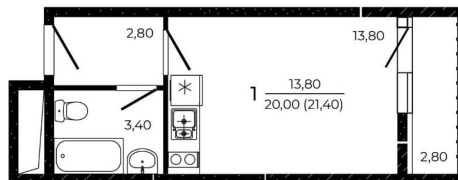

Создано: 15.04.2026 в 16:59

Обновлено: 15.04.2026 в 16:00

3 317 000 ₺

Округ

[Ростов-на-Дону, Советский район](#)

Квартира

Общая площадь

21.4 м²

Этаж

14/19

Детали объекта

Тип сделки

Продам

Раздел

[Квартиры](#)

Квартира в новостройке

да

Год сдачи

3 квартал 2026 г.

лифт

Описание

Успейте забронировать квартиру в ЖК «Притяжение» до ПОВЫШЕНИЯ СТАВОК по ипотеке! Скидки до конца этого месяца: • Ипотека 5% на ВЕСЬ срок БЕЗ удорожания! • Квартиры от 14 600 ?/месяц Вы можете выбрать один из вариантов отделки: Черновая; Предчистовая (white-box); Ремонт под ключ (2 стилевых решения). Квартал

<https://rnd.move.ru/objects/9293629327>

Доннефтестрой, Доннефтестрой
79812979453

для заметок