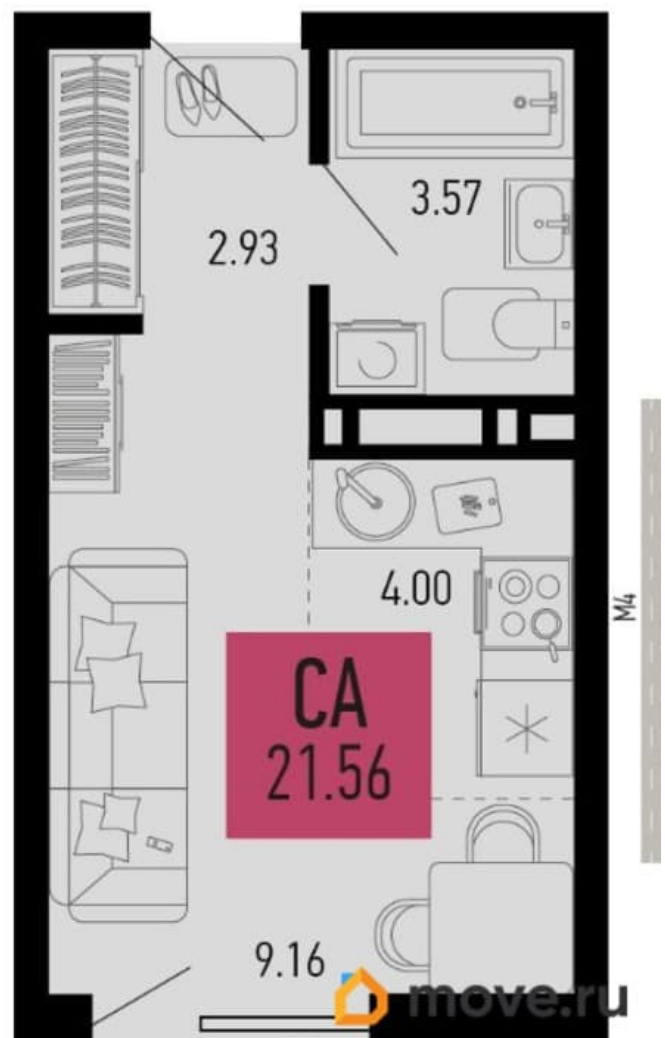

🕒 Создано: 21.07.2025 в 16:14

🔄 Обновлено: 05.12.2025 в 14:08

ТОЧНО, ТОЧНО

79584991633

3 665 200 ₺

для заметок

Квартира

Высота потолков

2.74 м

Жилая площадь

9.2 м²

Общая площадь

21.56 м²

Этаж

3/16

Детали объекта

Тип сделки

Продам

Раздел

[Квартиры](#)

Квартира в новостройке

да

Год сдачи

2 квартал 2028 г.

лифт

Описание

ЖК «Столицыно» — это самый масштабный проект ГК ТОЧНО в Ростовской области. На территории 42 га возводятся 18 домов переменной этажности, школа на 1300 мест, два детских сада на 600 мест, медицинский