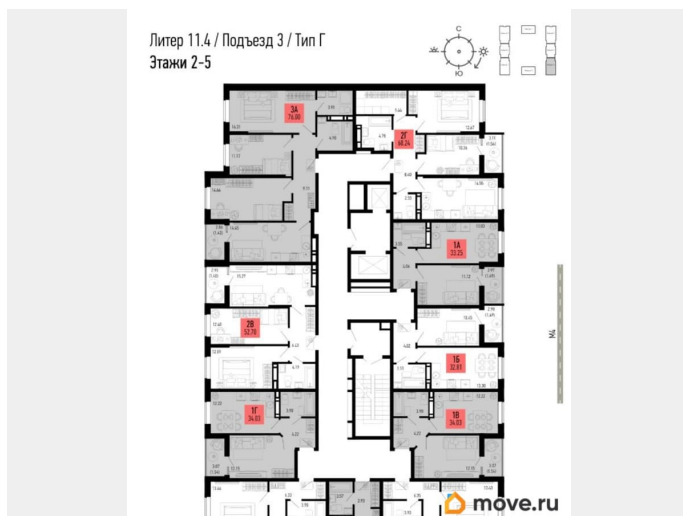

центр, парк 8,4 га и фитнес-центр с бассейном. Проект возводится по концепции «город в городе», где все необходимое для комфортной жизни будет в шаговой доступности.