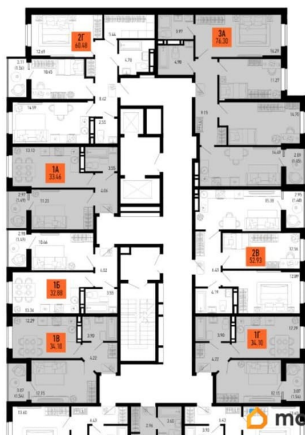

Литер 11.1 / Подъезд 1 / Тип Г
Этажи 6-16

move.ru