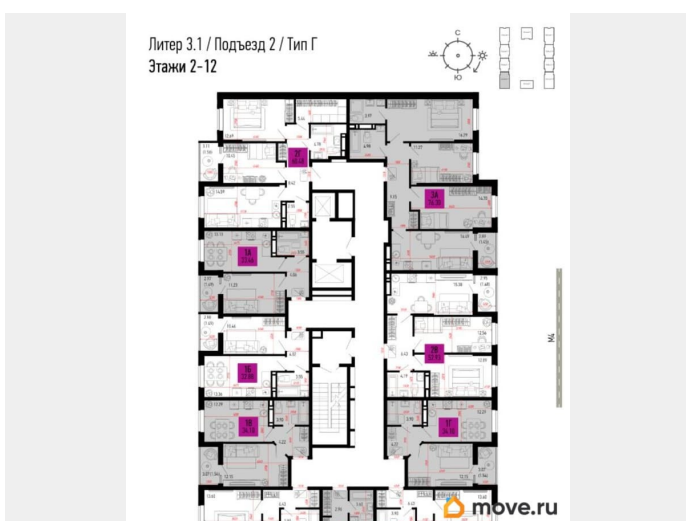

центр, парк 8,4 га и фитнес-центр с бассейном. Проект возводится по концепции «город в городе», где все необходимое для комфортной жизни будет в шаговой доступности.