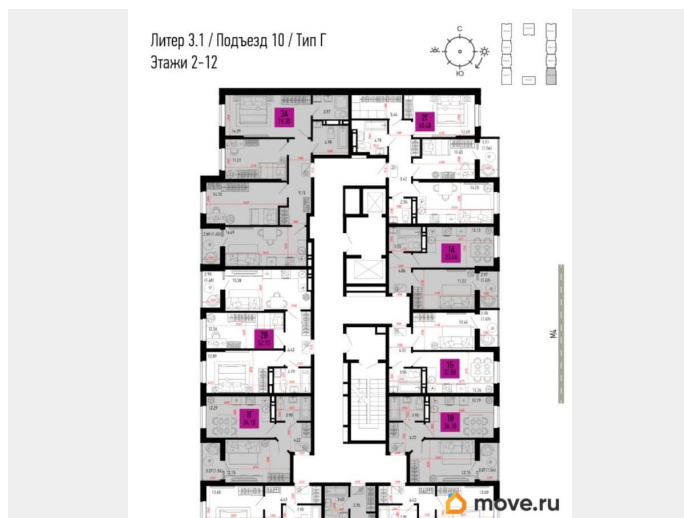

центр, парк 8,4 га и фитнес-центр с бассейном. Проект возводится по концепции «город в городе», где все необходимое для комфортной жизни будет в шаговой доступности.