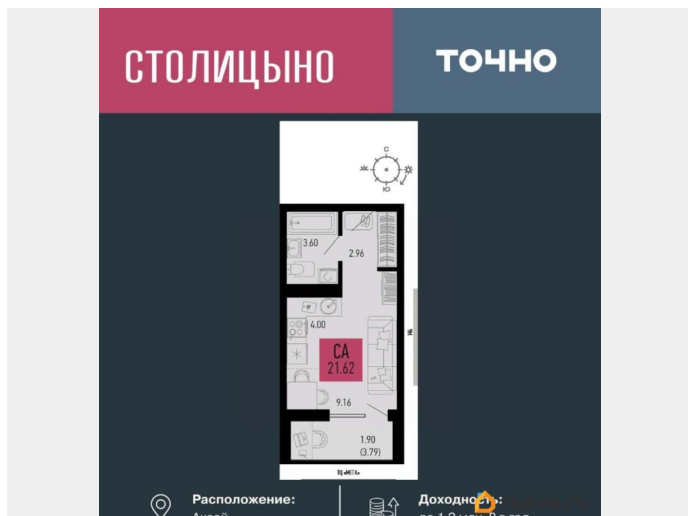

центр, парк 8,4 га и фитнес-центр с бассейном. Проект возводится по концепции «город в городе», где все необходимое для комфортной жизни будет в шаговой доступности.