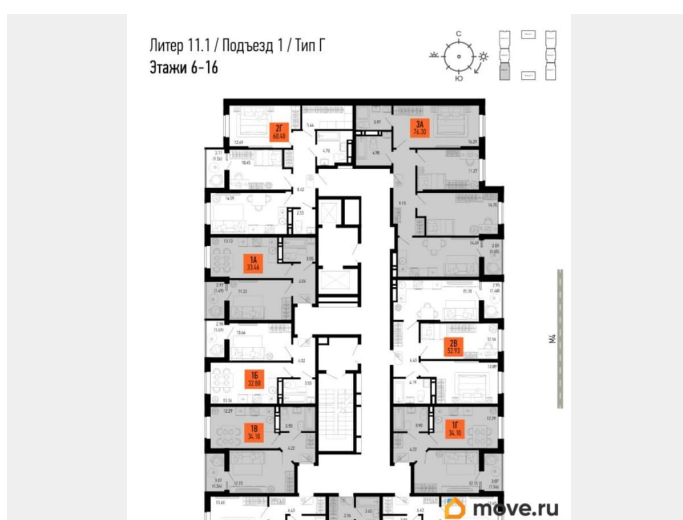

центр, парк 8,4 га и фитнес-центр с бассейном. Проект возводится по концепции «город в городе», где все необходимое для комфортной жизни будет в шаговой доступности.