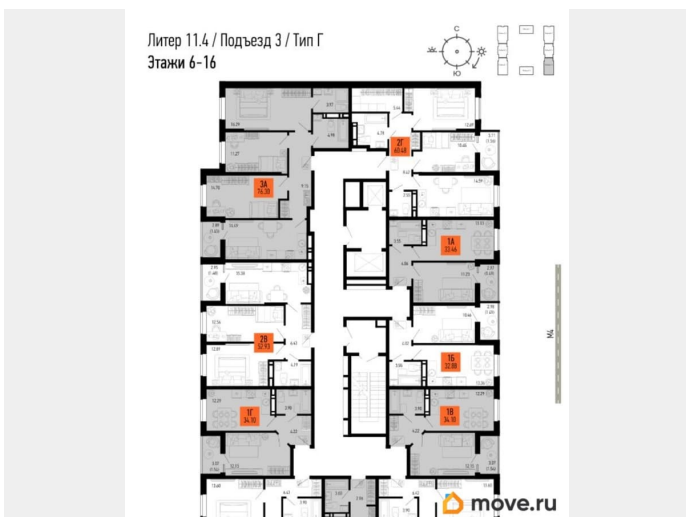

центр, парк 8,4 га и фитнес-центр с бассейном. Проект возводится по концепции «город в городе», где все необходимое для комфортной жизни будет в шаговой доступности.