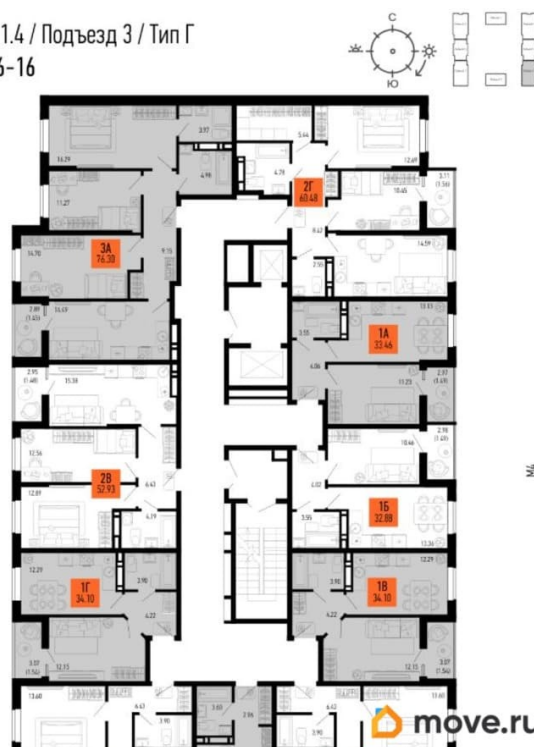

🕒 Создано: 21.07.2025 в 15:38

🔄 Обновлено: 02.04.2026 в 20:52

ТОЧНО, ТОЧНО

79584991633

3 706 000 ₺

для заметок

Квартира

Высота потолков

2.74 м

Жилая площадь

9.2 м²

Общая площадь

21.62 м²

Этаж

12/16

Детали объекта

Тип сделки

Продам

Раздел

[Квартиры](#)

Квартира в новостройке

да

Год сдачи

2 квартал 2028 г.

лифт

Описание

ЖК «Столицыно» — это самый масштабный проект ГК ТОЧНО в Ростовской области. На территории 42 га возводятся 18 домов переменной этажности, школа на 1300 мест, два детских сада на 600 мест, медицинский

Литер 11.4 / Подъезд 3 / Тип Г
Этажи 6-16