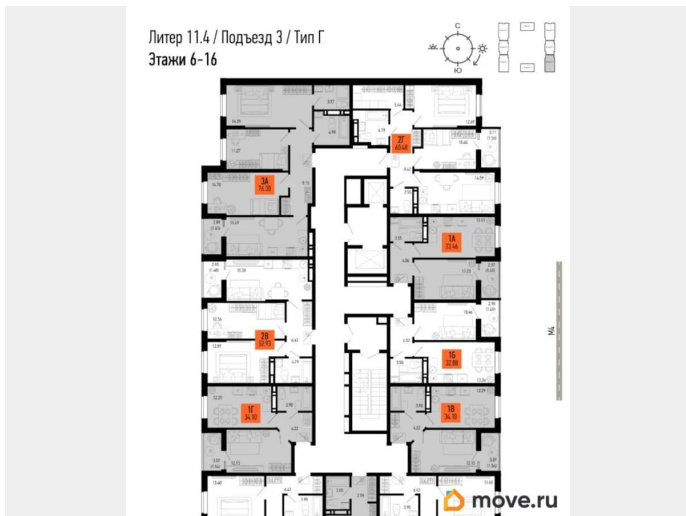

центр, парк 8,4 га и фитнес-центр с бассейном. Проект возводится по концепции «город в городе», где все необходимое для комфортной жизни будет в шаговой доступности.