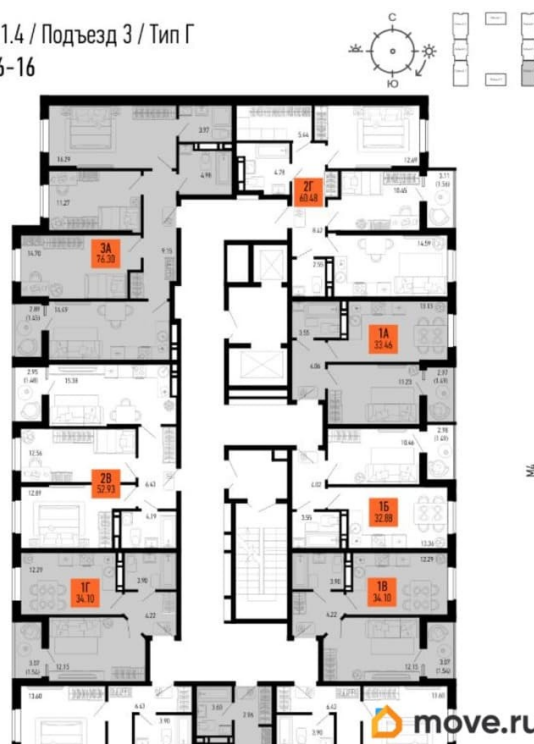

🕒 Создано: 21.07.2025 в 15:38

🔄 Обновлено: 02.04.2026 в 20:52

ТОЧНО, ТОЧНО

79584991633

3 706 000 ₺

для заметок

Квартира

Высота потолков

2.74 м

Жилая площадь

9.2 м²

Общая площадь

21.62 м²

Этаж

12/16

Детали объекта

Тип сделки

Продам

Раздел

[Квартиры](#)

Квартира в новостройке

да

Год сдачи

2 квартал 2028 г.

лифт

Описание

ЖК «Столицыно» — это самый масштабный проект ГК ТОЧНО в Ростовской области. На территории 42 га возводятся 18 домов переменной этажности, школа на 1300 мест, два детских сада на 600 мест, медицинский

Литер 11.4 / Подъезд 3 / Тип Г
Этажи 6-16