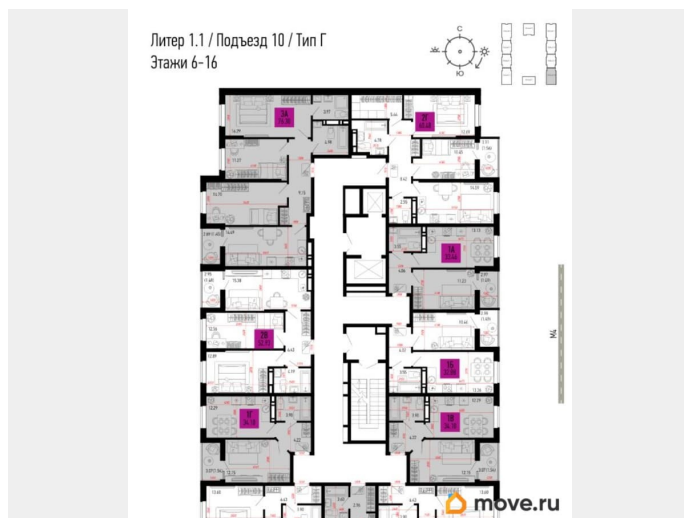

центр, парк 8,4 га и фитнес-центр с бассейном. Проект возводится по концепции «город в городе», где все необходимое для комфортной жизни будет в шаговой доступности.