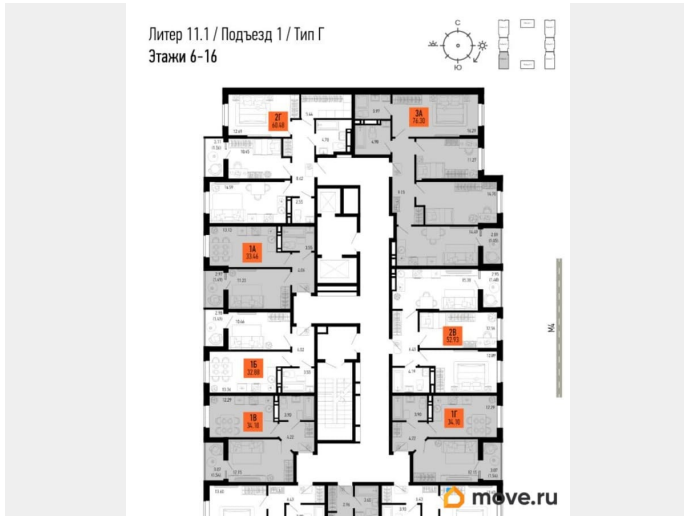

центр, парк 8,4 га и фитнес-центр с бассейном. Проект возводится по концепции «город в городе», где все необходимое для комфортной жизни будет в шаговой доступности.