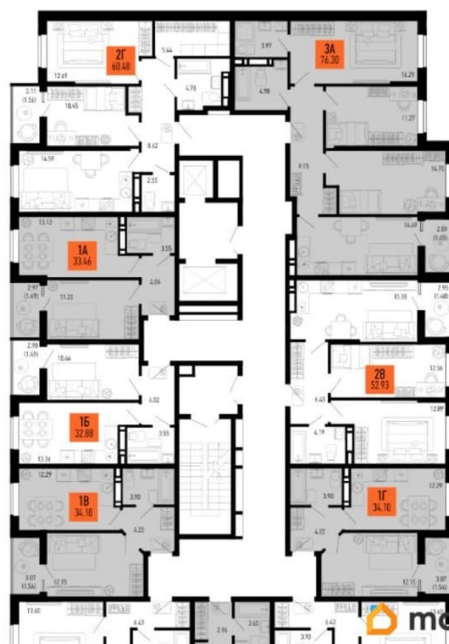

🕒 Создано: 21.07.2025 в 16:15

🔄 Обновлено: 02.04.2026 в 21:22

ТОЧНО, ТОЧНО

79584991633

3 737 000 ₹

для заметок

Квартира

Высота потолков

2.74 м

Жилая площадь

9.2 м²

Общая площадь

21.62 м²

Этаж

16/16

Детали объекта

Тип сделки

Продам

Раздел

[Квартиры](#)

Квартира в новостройке

да

Год сдачи

2 квартал 2028 г.

лифт

Описание

ЖК «Столицыно» — это самый масштабный проект ГК ТОЧНО в Ростовской области. На территории 42 га возводятся 18 домов переменной этажности, школа на 1300 мест, два детских сада на 600 мест, медицинский

Литер 11.1 / Подъезд 1 / Тип Г
Этажи 6-16

move.ru