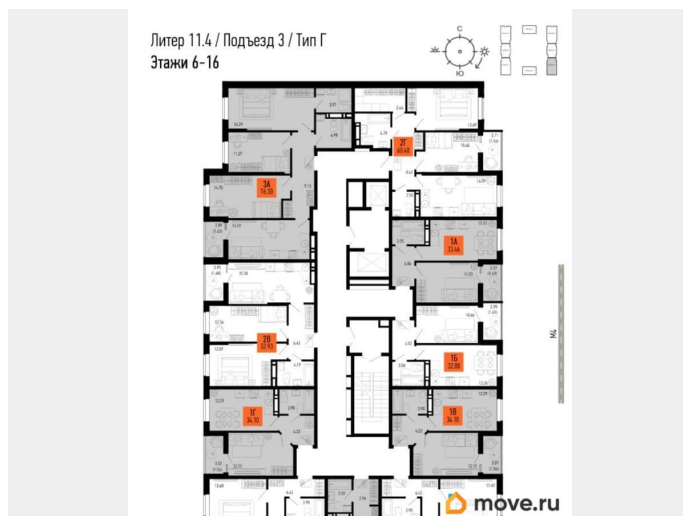

центр, парк 8,4 га и фитнес-центр с бассейном. Проект возводится по концепции «город в городе», где все необходимое для комфортной жизни будет в шаговой доступности.