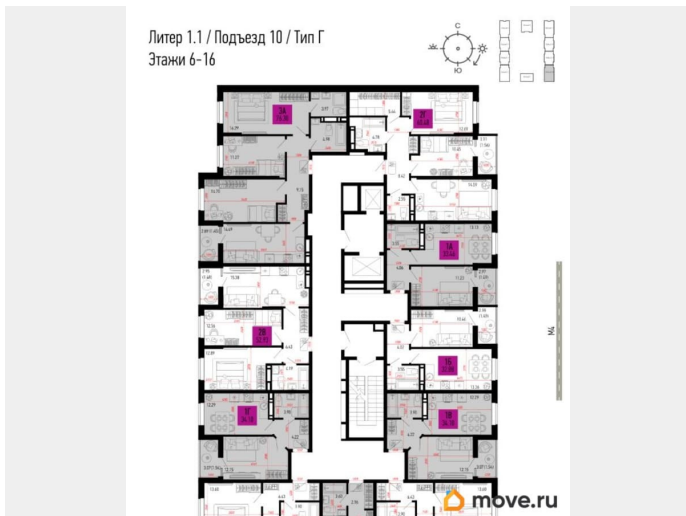

центр, парк 8,4 га и фитнес-центр с бассейном. Проект возводится по концепции «город в городе», где все необходимое для комфортной жизни будет в шаговой доступности.