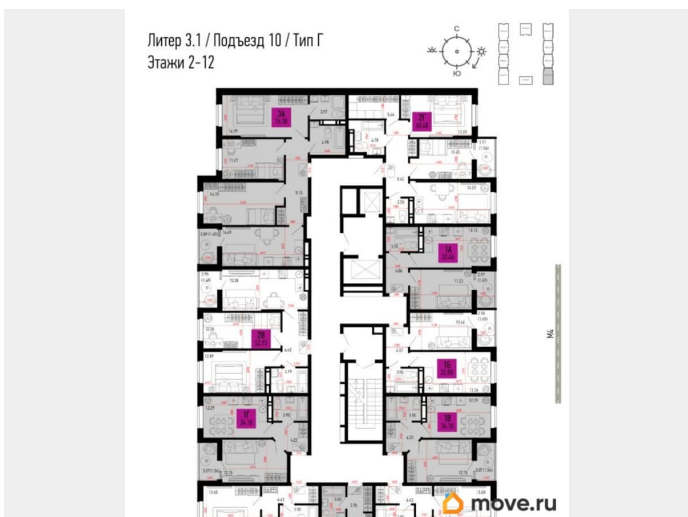

центр, парк 8,4 га и фитнес-центр с бассейном. Проект возводится по концепции «город в городе», где все необходимое для комфортной жизни будет в шаговой доступности.