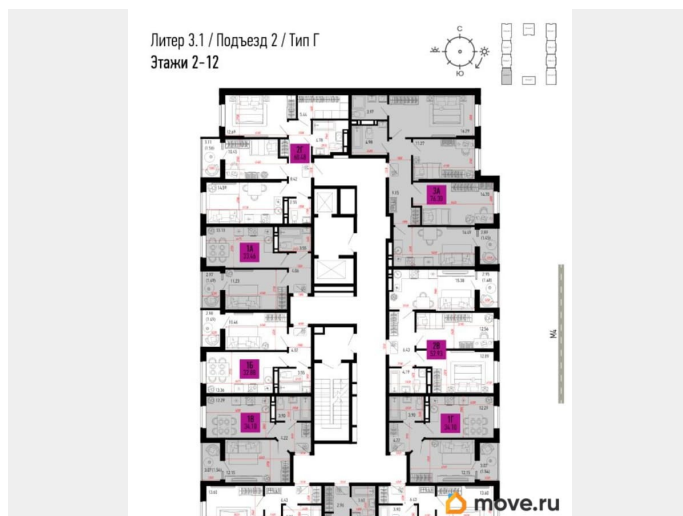

центр, парк 8,4 га и фитнес-центр с бассейном. Проект возводится по концепции «город в городе», где все необходимое для комфортной жизни будет в шаговой доступности.