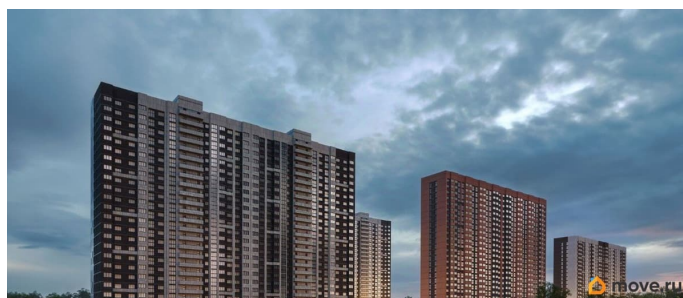

система контроля посетителей Современные умные домофоны Приобрести квартиру можно одним из способов: -субсидированная семейная ипотека от 3,5 % на весь срок - рассрочка -оплата наличными - дистанционная покупка Позвоните сейчас и забронируйте квартиру со скидкой!