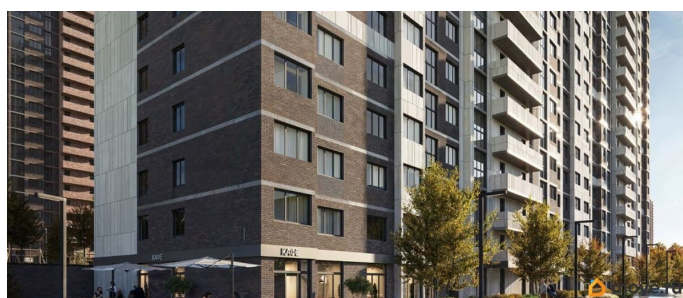

система контроля посетителей Современные умные домофоны Приобрести квартиру можно одним из способов: -субсидированная семейная ипотека от 3,5 % на весь срок - рассрочка -оплата наличными - дистанционная покупка Позвоните сейчас и забронируйте квартиру со скидкой!