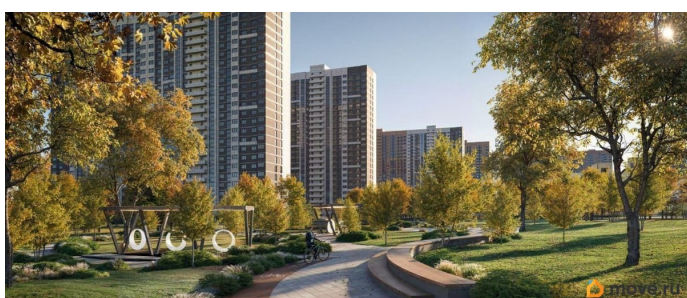

система контроля посетителей Современные умные домофоны Приобрести квартиру можно одним из способов: -субсидированная семейная ипотека от 3,5 % на весь срок - рассрочка -оплата наличными - дистанционная покупка Позвоните сейчас и забронируйте квартиру со скидкой!