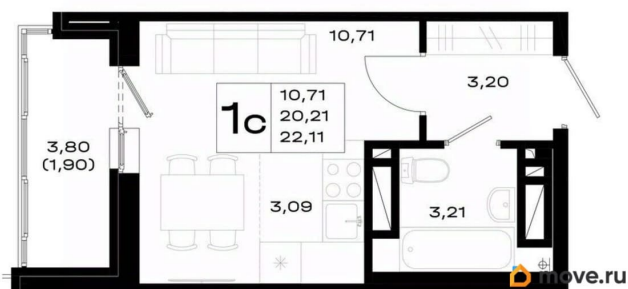

система контроля посетителей Современные умные домофоны Приобрести квартиру можно одним из способов: -субсидированная семейная ипотека от 3,5 % на весь срок - рассрочка -оплата наличными - дистанционная покупка Позвоните сейчас и забронируйте квартиру со скидкой!