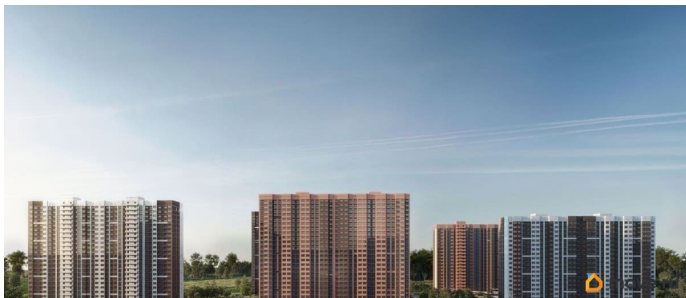

Move.ru - вся недвижимость России