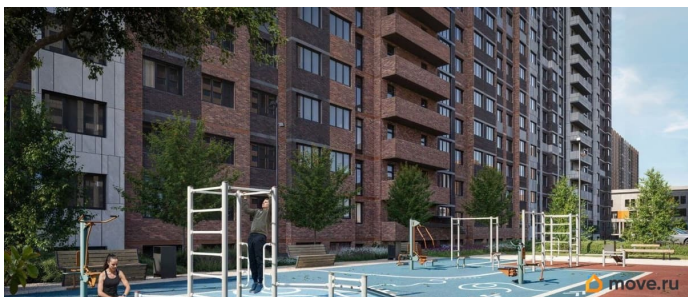

система контроля посетителей Современные умные домофоны Приобрести квартиру можно одним из способов: -субсидированная семейная ипотека от 3,5 % на весь срок - рассрочка -оплата наличными - дистанционная покупка Позвоните сейчас и забронируйте квартиру со скидкой!