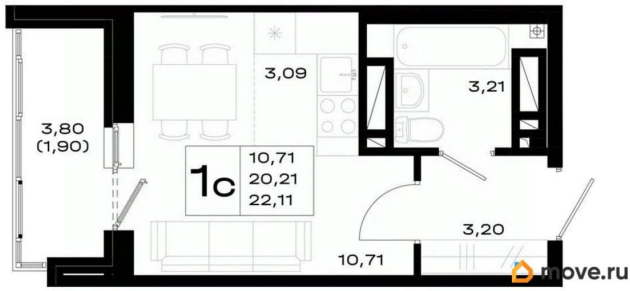

Move.ru - вся недвижимость России