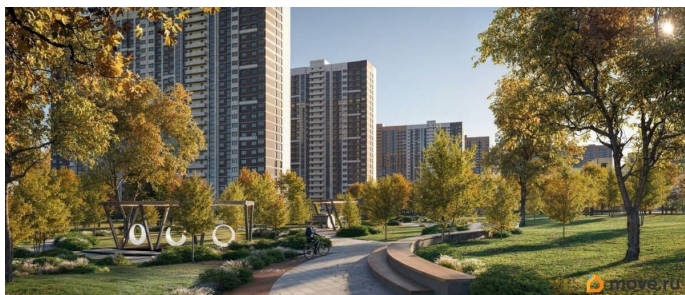

система контроля посетителей Современные умные домофоны Приобрести квартиру можно одним из способов: -субсидированная семейная ипотека от 3,5 % на весь срок - рассрочка -оплата наличными - дистанционная покупка Позвоните сейчас и забронируйте квартиру со скидкой!