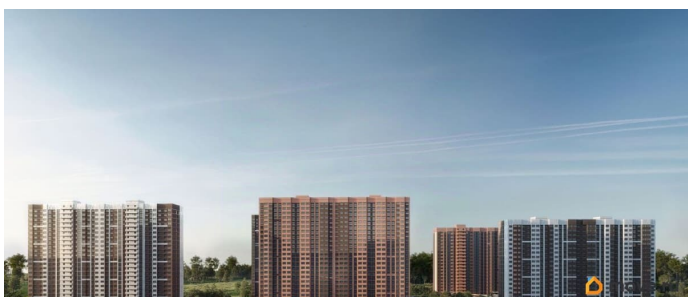

система контроля посетителей Современные умные домофоны Приобрести квартиру можно одним из способов: -субсидированная семейная ипотека от 3,5 % на весь срок - рассрочка -оплата наличными - дистанционная покупка Позвоните сейчас и забронируйте квартиру со скидкой!