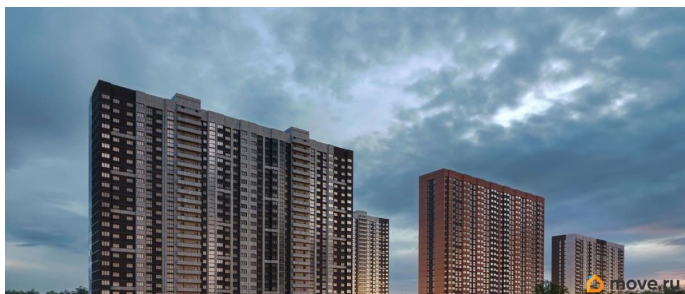

система контроля посетителей Современные умные домофоны Приобрести квартиру можно одним из способов: -субсидированная семейная ипотека от 3,5 % на весь срок - рассрочка -оплата наличными - дистанционная покупка Позвоните сейчас и забронируйте квартиру со скидкой!