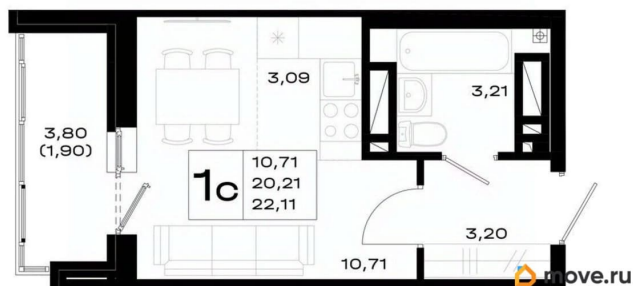

система контроля посетителей Современные умные домофоны Приобрести квартиру можно одним из способов: -субсидированная семейная ипотека от 3,5 % на весь срок - рассрочка -оплата наличными - дистанционная покупка Позвоните сейчас и забронируйте квартиру со скидкой!