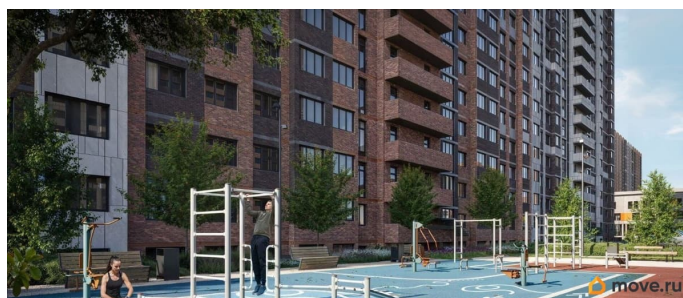

система контроля посетителей Современные умные домофоны Приобрести квартиру можно одним из способов: -субсидированная семейная ипотека от 3,5 % на весь срок - рассрочка -оплата наличными - дистанционная покупка Позвоните сейчас и забронируйте квартиру со скидкой!