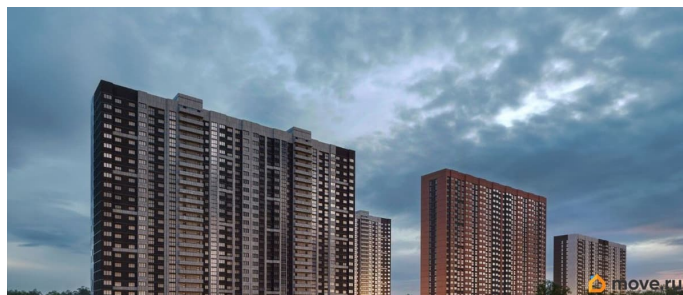

система контроля посетителей Современные умные домофоны Приобрести квартиру можно одним из способов: -субсидированная семейная ипотека от 3,5 % на весь срок - рассрочка -оплата наличными - дистанционная покупка Позвоните сейчас и забронируйте квартиру со скидкой!