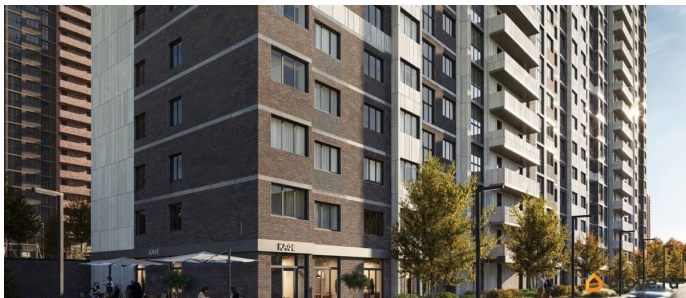

Move.ru - вся недвижимость России