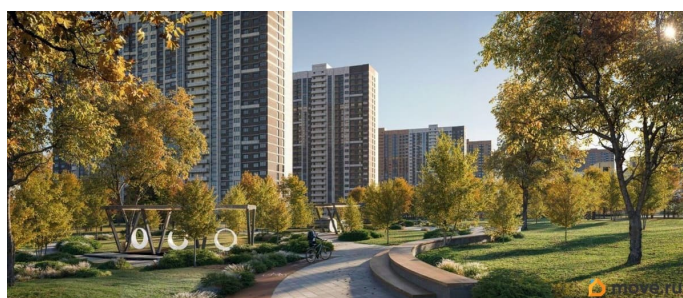

система контроля посетителей Современные умные домофоны Приобрести квартиру можно одним из способов: -субсидированная семейная ипотека от 3,5 % на весь срок - рассрочка -оплата наличными - дистанционная покупка Позвоните сейчас и забронируйте квартиру со скидкой!