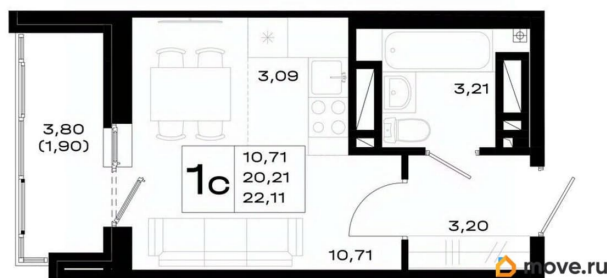

### Квартира

Высота потолков

2.7 м

Общая площадь

22.11 м<sup>2</sup>

Этаж

11/25