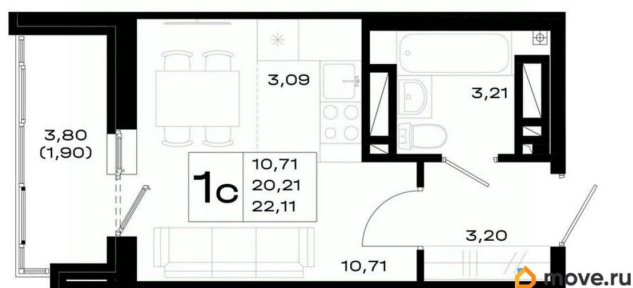

система контроля посетителей Современные умные домофоны Приобрести квартиру можно одним из способов: -субсидированная семейная ипотека от 3,5 % на весь срок - рассрочка -оплата наличными - дистанционная покупка Позвоните сейчас и забронируйте квартиру со скидкой!