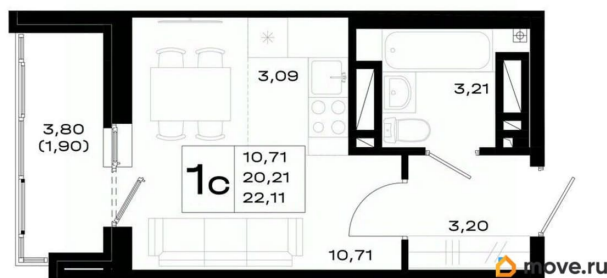

Квартира

Высота потолков

2.7 м

Общая площадь

22.11 м²

Этаж

13/25

Детали объекта