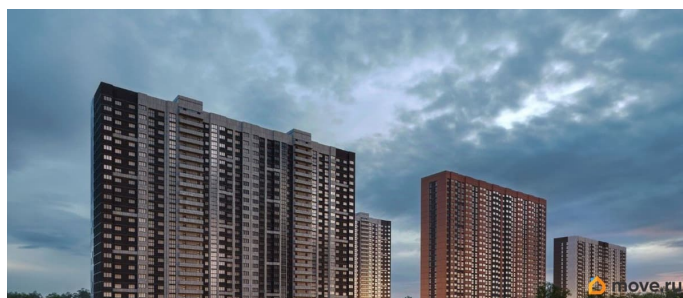

система контроля посетителей Современные умные домофоны Приобрести квартиру можно одним из способов: -субсидированная семейная ипотека от 3,5 % на весь срок - рассрочка -оплата наличными - дистанционная покупка Позвоните сейчас и забронируйте квартиру со скидкой!