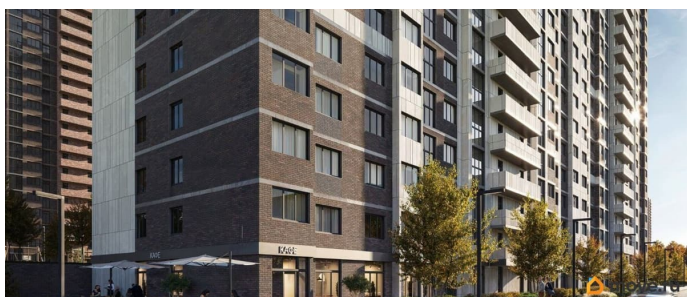

система контроля посетителей Современные умные домофоны Приобрести квартиру можно одним из способов: -субсидированная семейная ипотека от 3,5 % на весь срок - рассрочка -оплата наличными - дистанционная покупка Позвоните сейчас и забронируйте квартиру со скидкой!