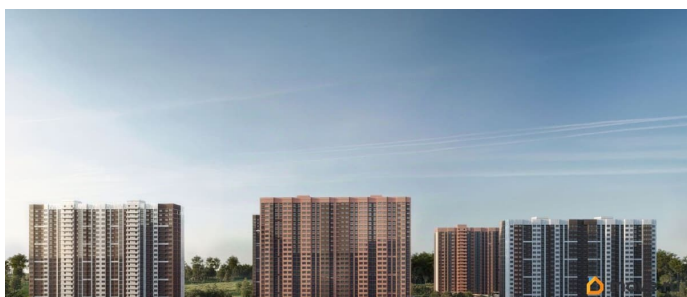

система контроля посетителей Современные умные домофоны Приобрести квартиру можно одним из способов: -субсидированная семейная ипотека от 3,5 % на весь срок - рассрочка -оплата наличными - дистанционная покупка Позвоните сейчас и забронируйте квартиру со скидкой!