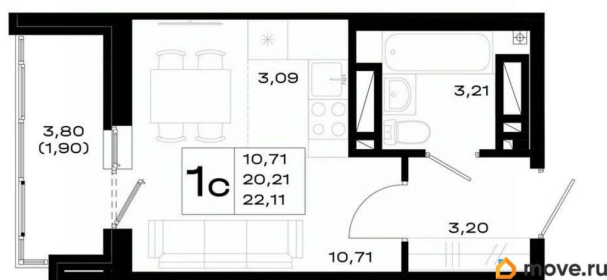

### Квартира

Высота потолков

2.7 м

Общая площадь

22.11 м<sup>2</sup>

Этаж

14/25