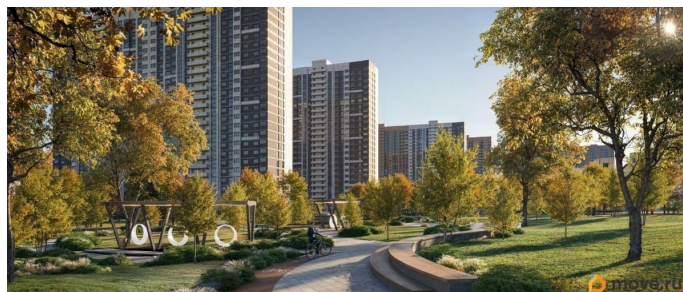

система контроля посетителей Современные умные домофоны Приобрести квартиру можно одним из способов: -субсидированная семейная ипотека от 3,5 % на весь срок - рассрочка -оплата наличными - дистанционная покупка Позвоните сейчас и забронируйте квартиру со скидкой!