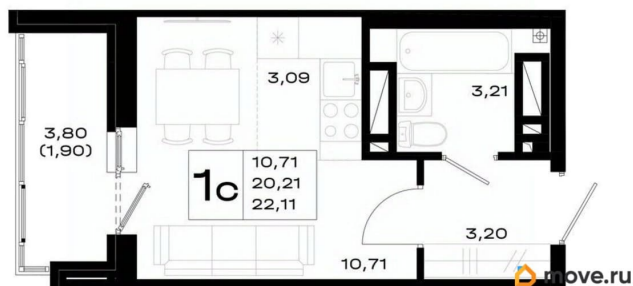

система контроля посетителей Современные умные домофоны Приобрести квартиру можно одним из способов: -субсидированная семейная ипотека от 3,5 % на весь срок - рассрочка -оплата наличными - дистанционная покупка Позвоните сейчас и забронируйте квартиру со скидкой!