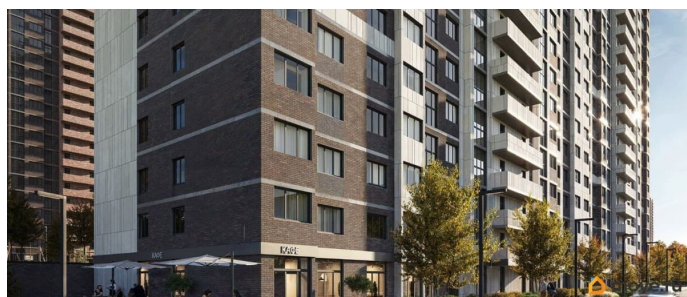

система контроля посетителей Современные умные домофоны Приобрести квартиру можно одним из способов: -субсидированная семейная ипотека от 3,5 % на весь срок - рассрочка -оплата наличными - дистанционная покупка Позвоните сейчас и забронируйте квартиру со скидкой!