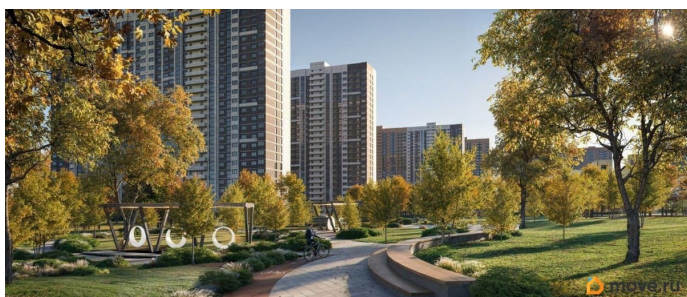

система контроля посетителей Современные умные домофоны Приобрести квартиру можно одним из способов: -субсидированная семейная ипотека от 3,5 % на весь срок - рассрочка -оплата наличными - дистанционная покупка Позвоните сейчас и забронируйте квартиру со скидкой!