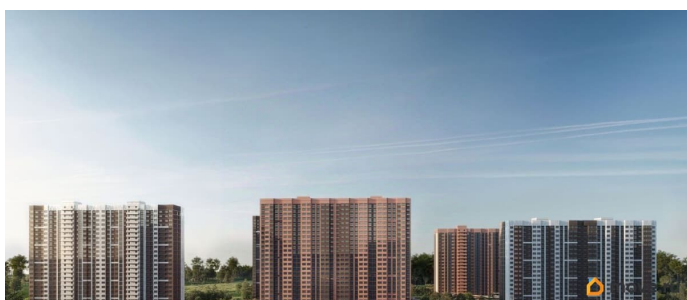

система контроля посетителей Современные умные домофоны Приобрести квартиру можно одним из способов: -субсидированная семейная ипотека от 3,5 % на весь срок - рассрочка -оплата наличными - дистанционная покупка Позвоните сейчас и забронируйте квартиру со скидкой!