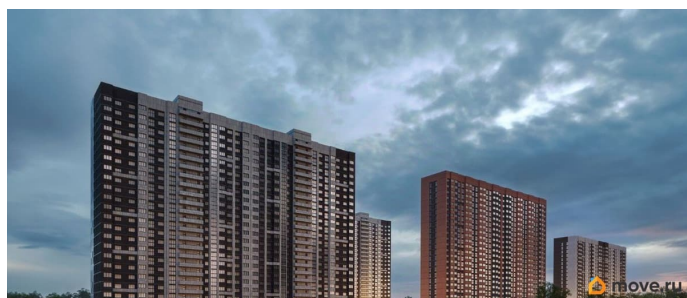

система контроля посетителей Современные умные домофоны Приобрести квартиру можно одним из способов: -субсидированная семейная ипотека от 3,5 % на весь срок - рассрочка -оплата наличными - дистанционная покупка Позвоните сейчас и забронируйте квартиру со скидкой!