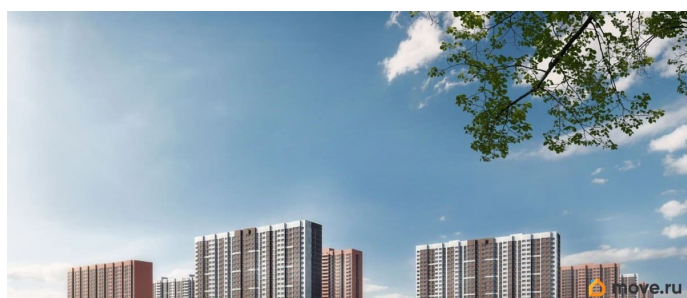

система контроля посетителей Современные умные домофоны Приобрести квартиру можно одним из способов: -субсидированная семейная ипотека от 3,5 % на весь срок - рассрочка -оплата наличными - дистанционная покупка Позвоните сейчас и забронируйте квартиру со скидкой!