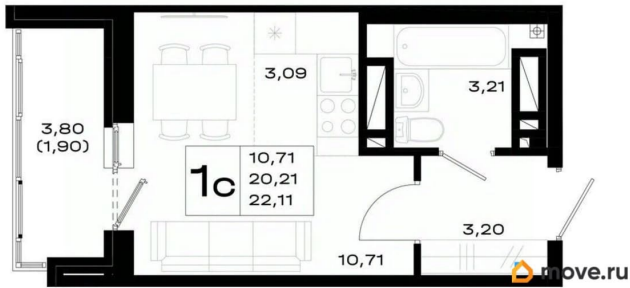

Move.ru - вся недвижимость России