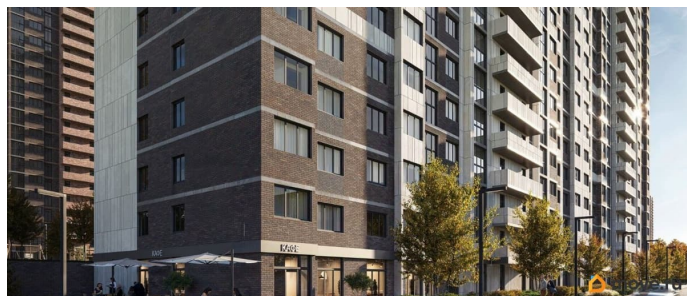

система контроля посетителей Современные умные домофоны Приобрести квартиру можно одним из способов: -субсидированная семейная ипотека от 3,5 % на весь срок - рассрочка -оплата наличными - дистанционная покупка Позвоните сейчас и забронируйте квартиру со скидкой!