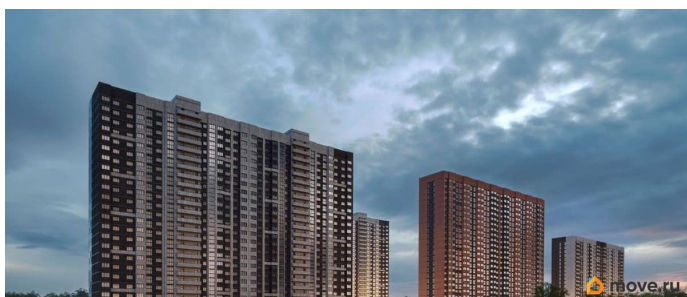

система контроля посетителей Современные умные домофоны Приобрести квартиру можно одним из способов: -субсидированная семейная ипотека от 3,5 % на весь срок - рассрочка -оплата наличными - дистанционная покупка Позвоните сейчас и забронируйте квартиру со скидкой!