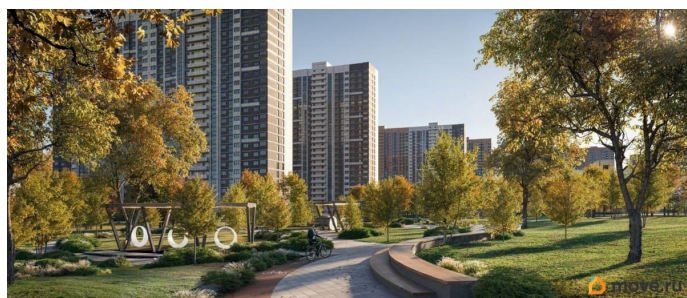

система контроля посетителей Современные умные домофоны Приобрести квартиру можно одним из способов: -субсидированная семейная ипотека от 3,5 % на весь срок - рассрочка -оплата наличными - дистанционная покупка Позвоните сейчас и забронируйте квартиру со скидкой!