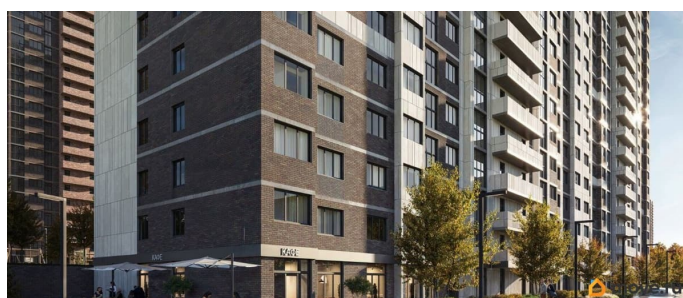

система контроля посетителей Современные умные домофоны Приобрести квартиру можно одним из способов: -субсидированная семейная ипотека от 3,5 % на весь срок - рассрочка -оплата наличными - дистанционная покупка Позвоните сейчас и забронируйте квартиру со скидкой!