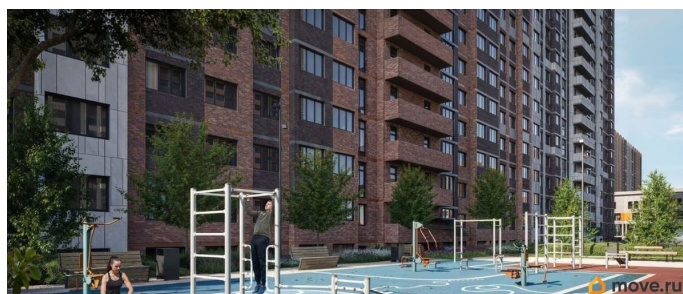

система контроля посетителей Современные умные домофоны Приобрести квартиру можно одним из способов: -субсидированная семейная ипотека от 3,5 % на весь срок - рассрочка -оплата наличными - дистанционная покупка Позвоните сейчас и забронируйте квартиру со скидкой!