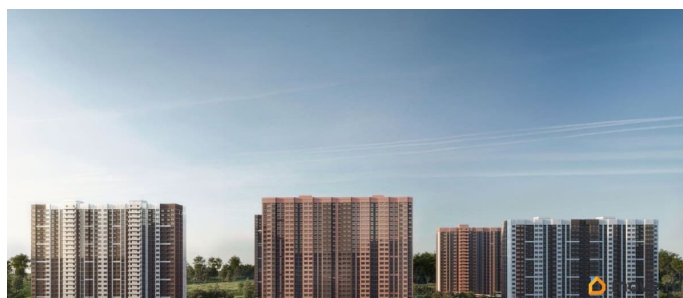

система контроля посетителей Современные умные домофоны Приобрести квартиру можно одним из способов: -субсидированная семейная ипотека от 3,5 % на весь срок - рассрочка -оплата наличными - дистанционная покупка Позвоните сейчас и забронируйте квартиру со скидкой!