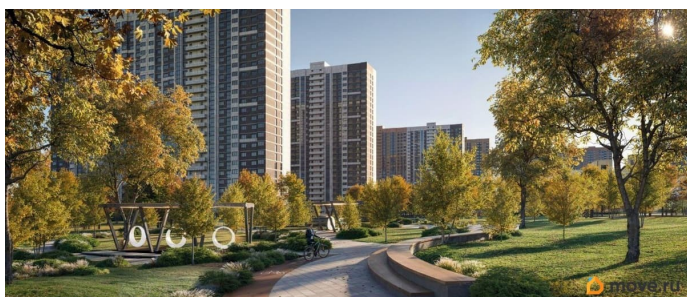

система контроля посетителей Современные умные домофоны Приобрести квартиру можно одним из способов: -субсидированная семейная ипотека от 3,5 % на весь срок - рассрочка -оплата наличными - дистанционная покупка Позвоните сейчас и забронируйте квартиру со скидкой!