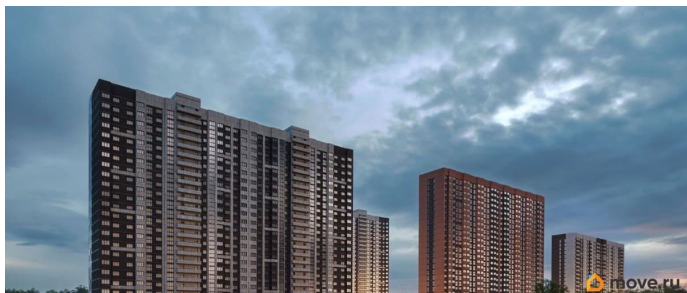

система контроля посетителей Современные умные домофоны Приобрести квартиру можно одним из способов: -субсидированная семейная ипотека от 3,5 % на весь срок - рассрочка -оплата наличными - дистанционная покупка Позвоните сейчас и забронируйте квартиру со скидкой!