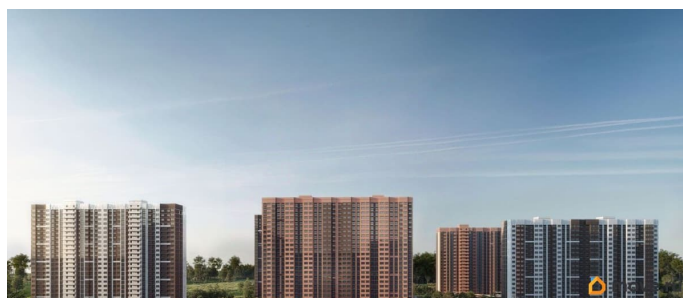

рассрочка -оплата наличными -
дистанционная покупка Позвоните сейчас и
забронируйте квартиру со скидкой!