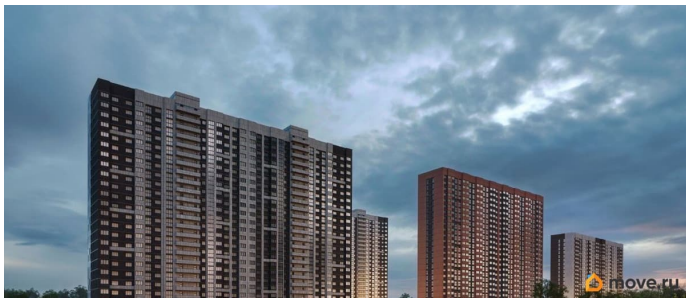

Move.ru - вся недвижимость России