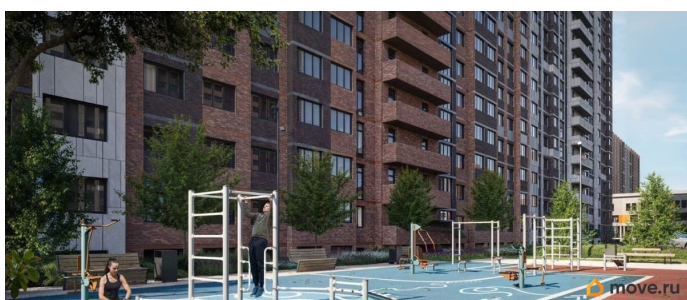

рассрочка -оплата наличными -
дистанционная покупка Позвоните сейчас и
забронируйте квартиру со скидкой!