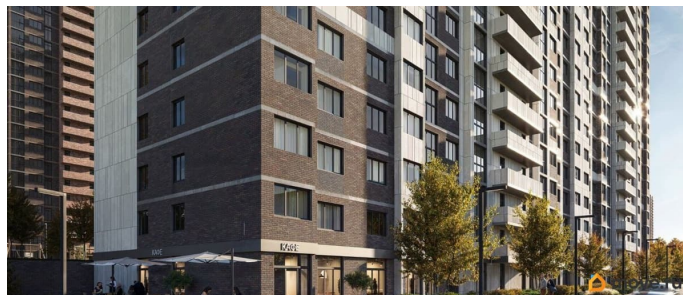

рассрочка -оплата наличными -
дистанционная покупка Позвоните сейчас и
забронируйте квартиру со скидкой!