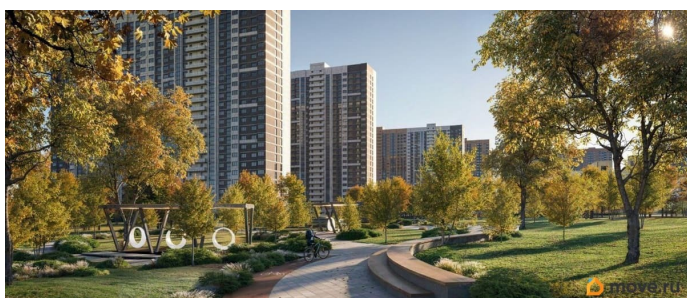

рассрочка -оплата наличными -
дистанционная покупка Позвоните сейчас и
забронируйте квартиру со скидкой!