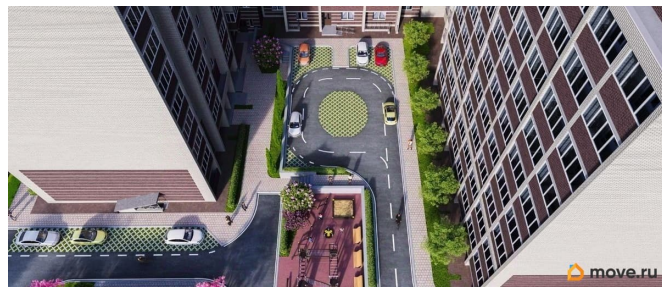

квартал», который состоит из 14 секций класса «комфорт +» Каждая секция - отдельный 10-ти этажный дом, с отдельным подъездом. Жилые квартиры расположены со 2-го по 9-й этаж. Первый этаж - коммерческие помещения, 10-й технический этаж. Дом полностью кирпичный. Высота жилых этажей 3 м. Мы заботимся о наших покупателях, поэтому готовы предложить различные варианты отделки квартир от стройварианта до ремонта под ключ. ЖК «Сиреневый квартал» расположен в перспективном и экологически чистом районе г. Ростова-на-Дону - на улице Вересаева. В шаговой доступности расположена ул. 40-летия Победы, где размещено множественное количество магазинов, спортивных и торговых центров, школ, детских садов и другие объекты инфраструктуры.