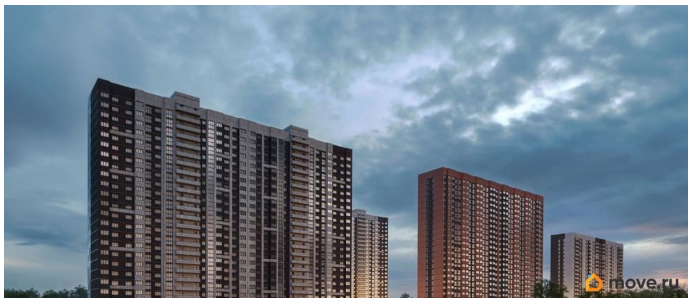

забронируйте квартиру со скидкой!