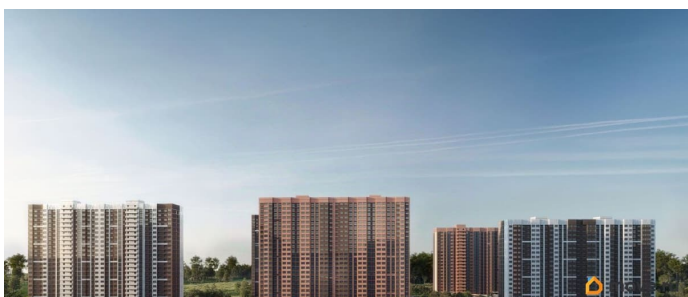

забронируйте квартиру со скидкой!