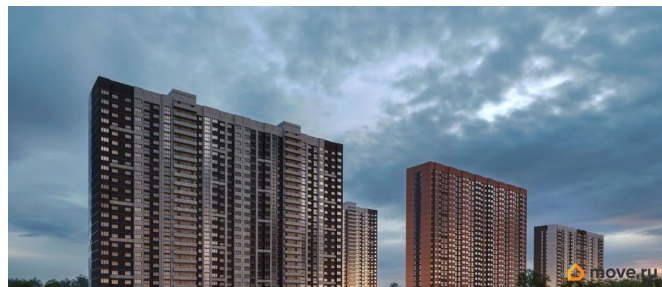

Год сдачи

4 квартал 2028 г.

Покупка в ипотеку

да

возможна ипотека, лифт

Описание

Литер 8.1, 2 этаж, 267. Жилой комплекс «Октябрь Парк» представляет собой целостную экосистему, созданную по популярной и востребованной концепции «город в городе». Его главная идея - предоставить жителям всё необходимое для полноценной жизни, учёбы, отдыха и спорта в пределах одной территории, что максимально экономит время и создаёт ощущение комфорта и самодостаточности. Ключевым преимуществом для семей становится наличие собственной школы и детских садов прямо во дворе, что решает вопрос безопасности и ежедневной логистики. Развитая инфраструктура в шаговой доступности - магазины, аптеки, салоны красоты в минуте ходьбы от дома - избавляет от рутины долгих поездок за повседневными мелочами. Заявленный класс «комфорт-плюс» подразумевает не просто жилые дома, а качественно спланированное, озеленённое и безопасное пространство с зонами для всех возрастов. Вся необходимая инфраструктура в пешей доступности

Продуманное содержание Просторные двory
Безбарьерная среда Все для детей всех возрастов
Школа на 2500 мест с бассейном
Три детских сада, общая вместимость 765 мест
Физкультурно - оздоровительный комплекс
Поликлиника Парк 5 га Сквер и аллея на территории
Детские площадки от «Айра» Спортивные площадки
Площадки для выгула собак + лапомойки
Подземный и наземный паркинг
Зарядные станции для электромобилей
Видеонаблюдение Умная система контроля посетителей
Современные умные домофоны