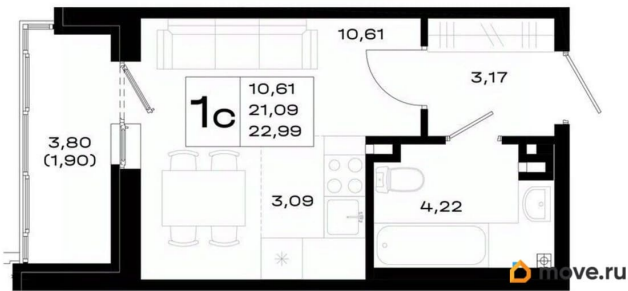

Move.ru - вся недвижимость России