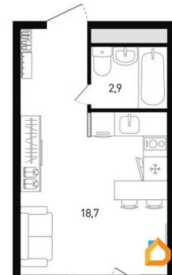

🕒 Создано: 09.09.2025 в 05:17

🔄 Обновлено: 18.03.2026 в 13:47

ТЭН, ТЭН

79239989924

4 259 400 ₺

Округ

[Ростов-на-Дону, Советский район](#)

ДЛЯ ЗАМЕТОК

Квартира

Высота потолков

2.63 м

Жилая площадь

17.9 м²

Общая площадь

22.9 м²

Этаж

4/15

Детали объекта

Тип сделки

Продам

Раздел

[Квартиры](#)

Ремонт

с отделкой

Квартира в новостройке

да

Год сдачи

2 квартал 2026 г.

Покупка в ипотеку

да

возможна ипотека, лифт

move.ru