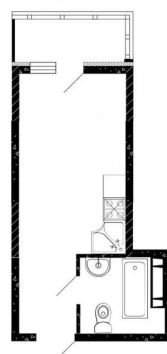

Доннефтестрой, Доннефтестрой 79304650847

5 821 200 ₺

Квартира

Высота потолков

2.7 м

Общая площадь

23.1 м²

Этаж

6/15

Детали объекта

Тип сделки

Продам

Раздел

[Квартиры](#)

Ремонт

с отделкой

Квартира в новостройке

да

Год сдачи

1 квартал 2026 г.

лифт

Описание

Черная пятница в ДОННЕФТЕСТРОЙ уже сейчас! Цены уровня 2020 г.! !!!! Только в ЖК «Флора» есть возможность купить квартиру с использованием семейной ипотеки с детьми ЛЮБОГО ВОЗРАСТА! Успеите забронировать

для заметок

ДОННЕФТЕСТРОЙ