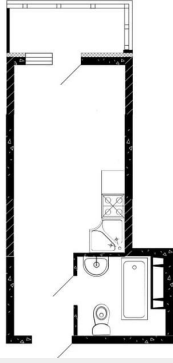

ДОННЕФТСТРОЙ

move.ru