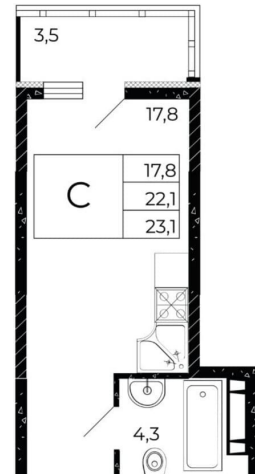

ДОННЕФТСТРОЙ

move.ru