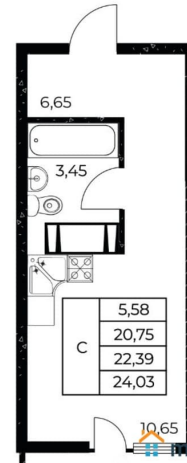

move.ru

ДОННЕФТСТРОЙ

ЖК БИЗНЕС-КЛАССА   В ЦЕНТРЕ ГОРОДА

10,65
3,28 (1,64)
5,58
20,75
22,39
24,03
3,45
6,65