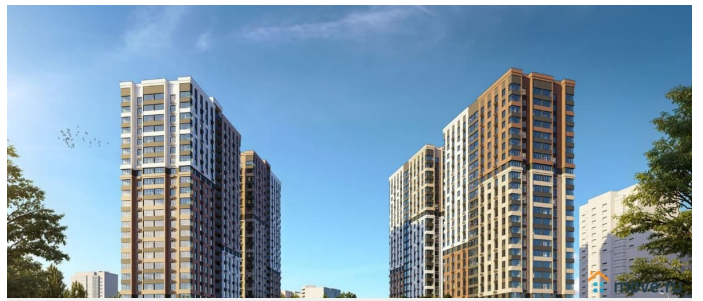

move.ru

move.ru

move.ru