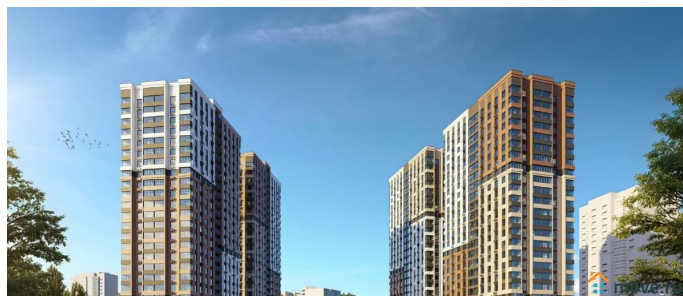

Черновая; Предчистовая (white-box); Ремонт под ключ (2 стилевых решения). Новый жилой комплекс бизнес-класса в центре Ростова на Дону. Звёздная локация от надежного застройщика. Выбирая место для открытий, отдыха или развития, вы можете быть уверены в комфорте поездки: быстрые маршруты на личном авто или такси, большой выбор направлений железнодорожного общественного транспорта. Покупая квартиру в ЖК «Звезда Столицы 2», Вы приобретаете:

- Приватная территория
- Многоуровневый внутренний двор с озеленением
- Детские и спортивные площадки
- Гранд-терраса - между первой и второй секцией на крыше
- Подземный паркинг
- Образовательные и коммерческие сервисы на территории ЖК
- Кофейни и рестораны
- Спортивная студия
- Мини-кинотеатр
- Колясочные
- Сервис-менеджер
- Коворкинг центр
- Специальное место для хранения заказов;

Круглосуточное видеонаблюдение охватывает общественные пространства и весь периметр двора. Вход на территорию осуществляется через приложение «Умный дом» При покупке НАПРЯМУЮ ОТ ЗАСТРОЙЩИКА получите индивидуальную скидку! Звоните сейчас!