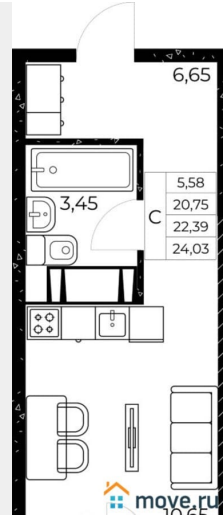

ДОННЕФТЕСТРОЙ

10,65

6,65

5,58

20,75

22,39

24,03

3,28 (1,64)

ЖК БИЗНЕС-КЛАССА   В ЦЕНТРЕ ГОРОДА

move.ru