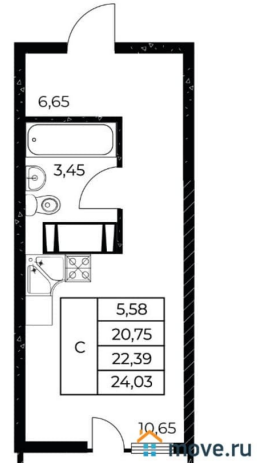

move.ru

ДОННЕФТЕСТРОЙ

10,65

6,65

5,58

20,75

22,39

24,03

3,28 (1,64)

ЖК БИЗНЕС-КЛАССА   В ЦЕНТРЕ ГОРОДА

move.ru