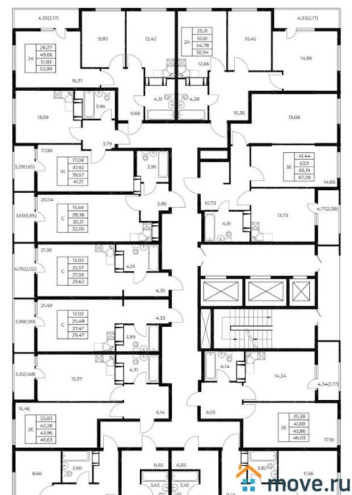

Черновая; Предчистовая (white-box); Ремонт под ключ (2 стилевых решения). Новый жилой комплекс бизнес-класса в центре Ростова на Дону. Звёздная локация от надежного застройщика. Выбирая место для открытий, отдыха или развития, вы можете быть уверены в комфорте поездки: быстрые маршруты на личном авто или такси, большой выбор направлений железнодорожного общественного транспорта. Покупая квартиру в ЖК «Звезда Столицы 2», Вы приобретаете:

- Приватная территория
- Многоуровневый внутренний двор с озеленением
- Детские и спортивные площадки
- Гранд-терраса - между первой и второй секцией на крыше
- Подземный паркинг
- Образовательные и коммерческие сервисы на территории ЖК
- Кофейни и рестораны
- Спортивная студия
- Мини-кинотеатр
- Колясочные
- Сервис-менеджер
- Коворкинг центр
- Специальное место для хранения заказов;

Круглосуточное видеонаблюдение охватывает общественные пространства и весь периметр двора. Вход на территорию осуществляется через приложение «Умный дом» При покупке НАПРЯМУЮ ОТ ЗАСТРОЙЩИКА получите индивидуальную скидку! Звоните сейчас!