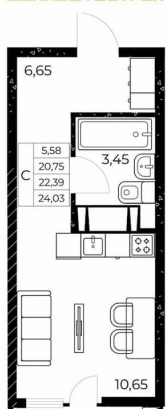

территорию осуществляется через приложение «Умный дом» При покупке НАПРЯМУЮ ОТ ЗАСТРОЙЩИКА получите индивидуальную скидку! Звоните сейчас!

ДОННЕФСТРОЙ

move.ru