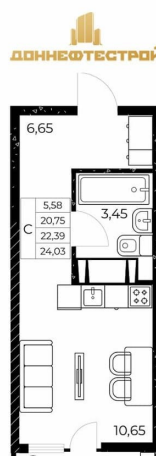

Доннефтестрой, Доннефтестрой 79304652640

4 349 430 ₺

Округ

[Ростов-на-Дону, Октябрьский район](#)

для заметок

Квартира

Высота потолков

2.7 м

Общая площадь

24.03 м²

Этаж

13/25

Детали объекта

Тип сделки

Продам

Раздел

[Квартиры](#)

Квартира в новостройке

да

Год сдачи

4 квартал 2028 г.

лифт

Описание

Черная пятница в ДОННЕФТЕСТРОЙ уже сейчас! Цены уровня 2020 г.! Только в этом месяце можно успеть купить квартиру в проекте бизнес-класса «Звезда Столицы 2» выгодно! Акции, которые действуют сейчас: • Скидки до 672 800 ?/месяц (учтено в цене) •