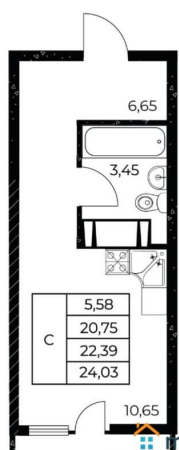

территорию осуществляется через приложение «Умный дом» При покупке НАПРЯМУЮ ОТ ЗАСТРОЙЩИКА получите индивидуальную скидку! Звоните сейчас!

ДОННЕФСТРОЙ

move.ru