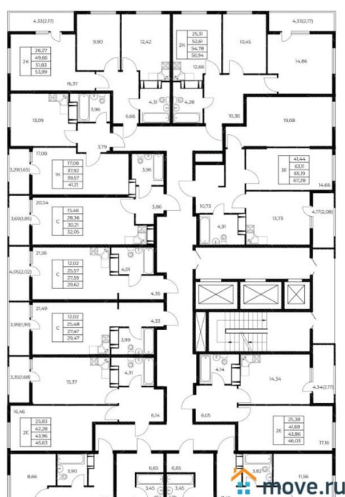

территорию осуществляется через приложение «Умный дом» При покупке НАПРЯМУЮ ОТ ЗАСТРОЙЩИКА получите индивидуальную скидку! Звоните сейчас!

ДОННЕФСТРОЙ

move.ru