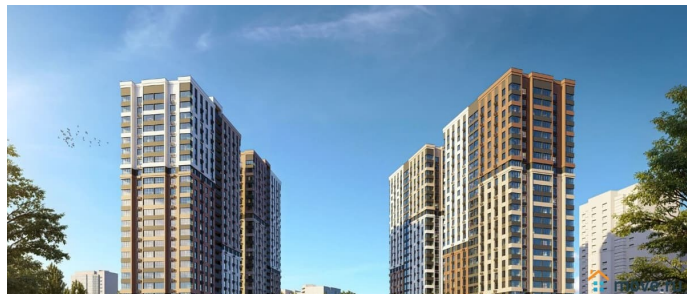

Черновая; Предчистовая (white-box); Ремонт под ключ (2 стилевых решения). Новый жилой комплекс бизнес-класса в центре Ростова на Дону. Звёздная локация от надежного застройщика. Выбирая место для открытий, отдыха или развития, вы можете быть уверены в комфорте поездки: быстрые маршруты на личном авто или такси, большой выбор направлений железнодорожного общественного транспорта. Покупая квартиру в ЖК «Звезда Столицы 2», Вы приобретаете:

- Приватная территория
- Многоуровневый внутренний двор с озеленением
- Детские и спортивные площадки
- Гранд-терраса - между первой и второй секцией на крыше
- Подземный паркинг
- Образовательные и коммерческие сервисы на территории ЖК
- Кофейни и рестораны
- Спортивная студия
- Мини-кинотеатр
- Колясочные
- Сервис-менеджер
- Коворкинг центр
- Специальное место для хранения заказов;

Круглосуточное видеонаблюдение охватывает общественные пространства и весь периметр двора. Вход на территорию осуществляется через приложение «Умный дом» При покупке НАПРЯМУЮ ОТ ЗАСТРОЙЩИКА получите индивидуальную скидку! Звоните сейчас!

move.ru