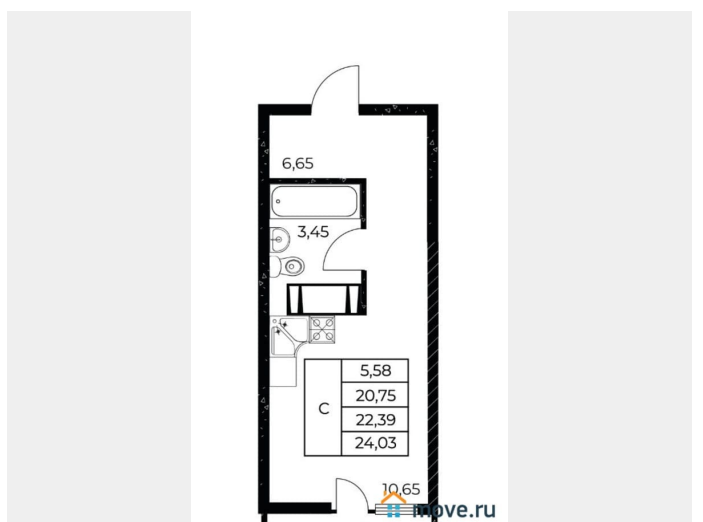

ДОННЕФТСТРОЙ

ЖК БИЗНЕС-КЛАССА   **В ЦЕНТРЕ ГОРОДА**