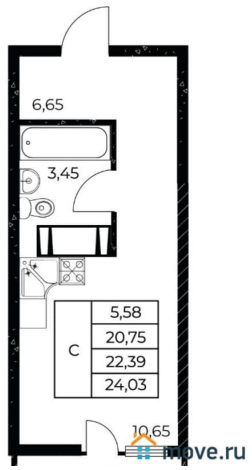

move.ru

ДОННЕФТСТРОЙ

ЖК БИЗНЕС-КЛАССА   В ЦЕНТРЕ ГОРОДА