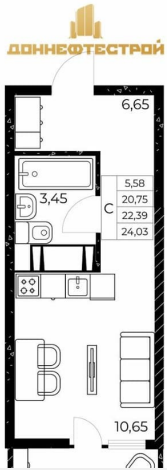

НАПРЯМУЮ ОТ ЗАСТРОЙЩИКА получите индивидуальную скидку! Звоните сейчас!