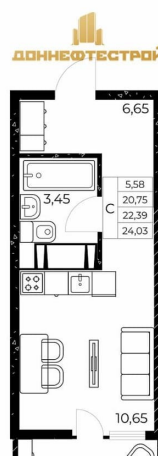

Доннефтестрой, Доннефтестрой 79304652640

4 349 430 ₺

Округ

[Ростов-на-Дону, Октябрьский район](#)

для заметок

Квартира

Высота потолков

2.7 м

Общая площадь

24.03 м²

Этаж

12/25

Детали объекта

Тип сделки

Продам

Раздел

[Квартиры](#)

Квартира в новостройке

да

Год сдачи

4 квартал 2028 г.

лифт

Описание

Повышение цен 1.02 До конца этого месяца успеете купить квартиру в проекте бизнес-класса «Звезда Столицы 2» выгодно! Акции, которые действуют сейчас: • Скидки до 2 00 000 ₺/месяц (учтено в цене) • Рассрочка 0% - ежемесячный платеж 50 000 ₺/месяц •